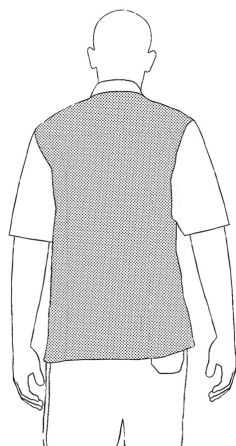

EASY GIRL MM

Woman chef jacket with press buttons, short sleeves and back in Air Plus

SKU: 1009001E

Categories: [Jackets](#)

ADDITIONAL INFORMATION

Size	xs, s, m, l, xl, xxl
Color	White
Gender	Woman
Composition	100% Microfiber - White

UNISEX SIZES

	XS	S	M	L	XL	XXL	XXXL	XXXXL
A	80	88	96	104	112	120	128	136
B	70	78	86	94	102	110	118	126
C	75	78	81	83	83	83	83	83

WOMAN SIZES

	XS	S	M	L	XL	XXL	XXXL	XXXXL
A	82	90	98	106	114	122	130	138
B	72	80	88	96	104	112	120	128

BIG SIZES

	5XL	6XL	7XL
A	140	150	160
B	150	160	170
C	83	83	83

KID SIZES

	XS	S	M	L
A	76/80	82/86	88/92	94/98
B	62	68	74	80

SIZES CHART - CONVERSIONE TAGLIE

	XS	S	M	L	XL	XXL	XXXL	XXXXL
I	38 - 40	42 - 44	46 - 48	50 - 52	54 - 56	58 - 60	62 - 64	66 - 68
F	34 - 36 (0)	38 - 40 (1)	42 - 44 (2)	46 - 48 (3)	50 - 52 (4)	54 - 56 (5)	58 - 60 (6)	62 - 64 (7)
DE	32 - 34	36 - 38	40 - 42	44 - 46	48 - 50	52 - 54	56 - 58	60 - 62
UK	28 - 30	32 - 34	36 - 38	40 - 42	44 - 46	48 - 50	52 - 54	56 - 58