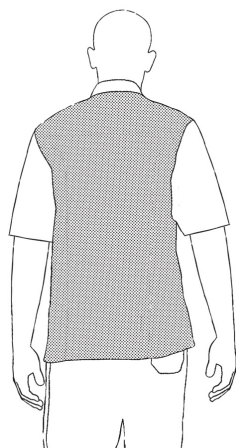

EASY GIRL MM

Woman chef jacket with press buttons, short sleeves and back in Air Plus

SKU: 1009002E

Categories: [Jackets](#)

ADDITIONAL INFORMATION

Size	xs, s, m, l, xl, xxl
Color	Black
Gender	Woman
Composition	100% Microfiber - Black

UNISEX SIZES

	XS	S	M	L	XL	XXL	XXXL	XXXXL
A	80	88	96	104	112	120	128	136
B	70	78	86	94	102	110	118	126
C	75	78	81	83	83	83	83	83

WOMAN SIZES

	XS	S	M	L	XL	XXL	XXXL	XXXXL
A	82	90	98	106	114	122	130	138
B	72	80	88	96	104	112	120	128

BIG SIZES

	5XL	6XL	7XL
A	140	150	160
B	150	160	170
C	83	83	83

KID SIZES

	XS	S	M	L
A	76/80	82/86	88/92	94/98
B	62	68	74	80

SIZES CHART - CONVERSIONE TAGLIE

	XS	S	M	L	XL	XXL	XXXL	XXXXL
I	38 - 40	42 - 44	46 - 48	50 - 52	54 - 56	58 - 60	62 - 64	66 - 68
F	34 - 36 (0)	38 - 40 (1)	42 - 44 (2)	46 - 48 (3)	50 - 52 (4)	54 - 56 (5)	58 - 60 (6)	62 - 64 (7)
DE	32 - 34	36 - 38	40 - 42	44 - 46	48 - 50	52 - 54	56 - 58	60 - 62
UK	28 - 30	32 - 34	36 - 38	40 - 42	44 - 46	48 - 50	52 - 54	56 - 58