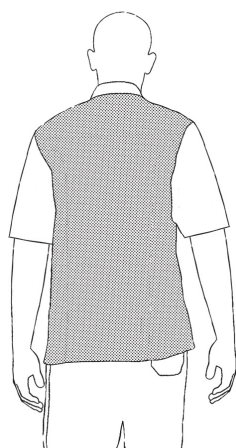

EASY GIRL MM

Woman chef jacket with press buttons, short sleeves and back in Air Plus

SKU: 1009002E

Categories: [Jackets](#)

ADDITIONAL INFORMATION

Size	xs, s, m, l, xl, xxl
Color	Black
Gender	Woman
Composition	100% Microfiber - Black

UNISEX SIZES

	XS	S	M	L	XL	XXL	XXXL	XXXXL
A	80	88	96	104	112	120	128	136
B	70	78	86	94	102	110	118	126
C	75	78	81	83	83	83	83	83

WOMAN SIZES

	XS	S	M	L	XL	XXL	XXXL	XXXXL
A	82	90	98	106	114	122	130	138
B	72	80	88	96	104	112	120	128

BIG SIZES

	5XL	6XL	7XL
A	140	150	160
B	150	160	170
C	83	83	83

KID SIZES

	XS	S	M	L
A	76/80	82/86	88/92	94/98
B	62	68	74	80

SIZES CHART - CONVERSIONE TAGLIE

	XS	S	M	L	XL	XXL	XXXL	XXXXL
I	38 - 40	42 - 44	46 - 48	50 - 52	54 - 56	58 - 60	62 - 64	66 - 68
F	34 - 36 (0)	38 - 40 (1)	42 - 44 (2)	46 - 48 (3)	50 - 52 (4)	54 - 56 (5)	58 - 60 (6)	62 - 64 (7)
DE	32 - 34	36 - 38	40 - 42	44 - 46	48 - 50	52 - 54	56 - 58	60 - 62
UK	28 - 30	32 - 34	36 - 38	40 - 42	44 - 46	48 - 50	52 - 54	56 - 58