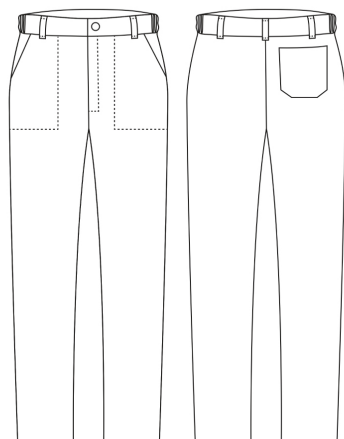

EVO

Unisex trousers with zip

SKU: 3501002C

Categories: [Evo](#)

ADDITIONAL INFORMATION

Size	xs, s, m, l, xl, xxl, xxxl
Color	Black
Gender	Unisex
Composition	65% Polyester - 35% Cotton - Black

UNISEX SIZES

	XS	S	M	L	XL	XXL	XXXL	XXXXL
A	80	88	96	104	112	120	128	136
B	70	78	86	94	102	110	118	126
C	75	78	81	83	83	83	83	83

WOMAN SIZES

	XS	S	M	L	XL	XXL	XXXL	XXXXL
A	82	90	98	106	114	122	130	138
B	72	80	88	96	104	112	120	128

BIG SIZES

	5XL	6XL	7XL
A	140	150	160
B	150	160	170
C	83	83	83

KID SIZES

	XS	S	M	L
A	76/80	82/86	88/92	94/98
B	62	68	74	80

SIZES CHART - CONVERSIONE TAGLIE

	XS	S	M	L	XL	XXL	XXXL	XXXXL
I	38 - 40	42 - 44	46 - 48	50 - 52	54 - 56	58 - 60	62 - 64	66 - 68
F	34 - 36 (0)	38 - 40 (1)	42 - 44 (2)	46 - 48 (3)	50 - 52 (4)	54 - 56 (5)	58 - 60 (6)	62 - 64 (7)
DE	32 - 34	36 - 38	40 - 42	44 - 46	48 - 50	52 - 54	56 - 58	60 - 62
UK	28 - 30	32 - 34	36 - 38	40 - 42	44 - 46	48 - 50	52 - 54	56 - 58