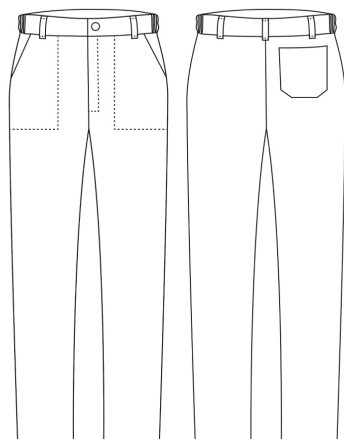

EVO

Unisex trousers with zip

SKU: 3501050C

Categories: [Evo](#)

ADDITIONAL INFORMATION

Size	xs, s, m, l, xl, xxl, xxxl
Color	Pepita
Gender	Unisex
Composition	65% Polyester - 35% Cotton - Pepita

UNISEX SIZES

	XS	S	M	L	XL	XXL	XXXL	XXXXL
A	80	88	96	104	112	120	128	136
B	70	78	86	94	102	110	118	126
C	75	78	81	83	83	83	83	83

WOMAN SIZES

	XS	S	M	L	XL	XXL	XXXL	XXXXL
A	82	90	98	106	114	122	130	138
B	72	80	88	96	104	112	120	128

BIG SIZES

	5XL	6XL	7XL
A	140	150	160
B	150	160	170
C	83	83	83

KID SIZES

	XS	S	M	L
A	76/80	82/86	88/92	94/98
B	62	68	74	80

SIZES CHART - CONVERSIONE TAGLIE

	XS	S	M	L	XL	XXL	XXXL	XXXXL
I	38 - 40	42 - 44	46 - 48	50 - 52	54 - 56	58 - 60	62 - 64	66 - 68
F	34 - 36 (0)	38 - 40 (1)	42 - 44 (2)	46 - 48 (3)	50 - 52 (4)	54 - 56 (5)	58 - 60 (6)	62 - 64 (7)
DE	32 - 34	36 - 38	40 - 42	44 - 46	48 - 50	52 - 54	56 - 58	60 - 62
UK	28 - 30	32 - 34	36 - 38	40 - 42	44 - 46	48 - 50	52 - 54	56 - 58