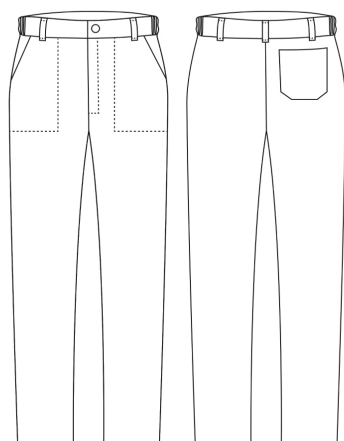

EVO

Unisex trousers with zip

SKU: 3501063C

Categories: [Evo](#)

ADDITIONAL INFORMATION

Size	xs, s, m, l, xl, xxl, xxxl
Color	Gessato
Gender	Unisex
Composition	65% Polyester - 35% Cotton - Gessato

UNISEX SIZES

	XS	S	M	L	XL	XXL	XXXL	XXXXL
A	80	88	96	104	112	120	128	136
B	70	78	86	94	102	110	118	126
C	75	78	81	83	83	83	83	83

WOMAN SIZES

	XS	S	M	L	XL	XXL	XXXL	XXXXL
A	82	90	98	106	114	122	130	138
B	72	80	88	96	104	112	120	128

BIG SIZES

	5XL	6XL	7XL
A	140	150	160
B	150	160	170
C	83	83	83

KID SIZES

	XS	S	M	L
A	76/80	82/86	88/92	94/98
B	62	68	74	80

SIZES CHART - CONVERSIONE TAGLIE

	XS	S	M	L	XL	XXL	XXXL	XXXXL
I	38 - 40	42 - 44	46 - 48	50 - 52	54 - 56	58 - 60	62 - 64	66 - 68
F	34 - 36 (0)	38 - 40 (1)	42 - 44 (2)	46 - 48 (3)	50 - 52 (4)	54 - 56 (5)	58 - 60 (6)	62 - 64 (7)
DE	32 - 34	36 - 38	40 - 42	44 - 46	48 - 50	52 - 54	56 - 58	60 - 62
UK	28 - 30	32 - 34	36 - 38	40 - 42	44 - 46	48 - 50	52 - 54	56 - 58