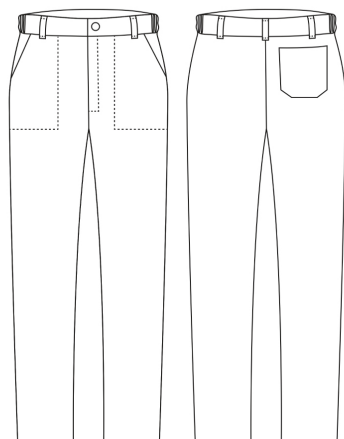

EVO

Unisex trousers with zip

SKU: 3501063C

Categories: [Evo](#)

ADDITIONAL INFORMATION

Size	xs, s, m, l, xl, xxl, xxxl
Color	Gessato
Gender	Unisex
Composition	65% Polyester - 35% Cotton - Gessato

UNISEX SIZES

	XS	S	M	L	XL	XXL	XXXL	XXXXL
A	80	88	96	104	112	120	128	136
B	70	78	86	94	102	110	118	126
C	75	78	81	83	83	83	83	83

WOMAN SIZES

	XS	S	M	L	XL	XXL	XXXL	XXXXL
A	82	90	98	106	114	122	130	138
B	72	80	88	96	104	112	120	128

BIG SIZES

	5XL	6XL	7XL
A	140	150	160
B	150	160	170
C	83	83	83

KID SIZES

	XS	S	M	L
A	76/80	82/86	88/92	94/98
B	62	68	74	80

SIZES CHART - CONVERSIONE TAGLIE

	XS	S	M	L	XL	XXL	XXXL	XXXXL
I	38 - 40	42 - 44	46 - 48	50 - 52	54 - 56	58 - 60	62 - 64	66 - 68
F	34 - 36 (0)	38 - 40 (1)	42 - 44 (2)	46 - 48 (3)	50 - 52 (4)	54 - 56 (5)	58 - 60 (6)	62 - 64 (7)
DE	32 - 34	36 - 38	40 - 42	44 - 46	48 - 50	52 - 54	56 - 58	60 - 62
UK	28 - 30	32 - 34	36 - 38	40 - 42	44 - 46	48 - 50	52 - 54	56 - 58