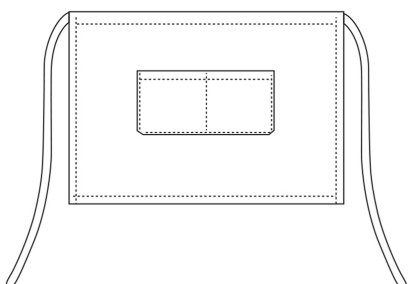

FALDA BARMAN

Barman with pocket 40×70 cm

SKU: 6100152A

Categories: [Barman](#)

ADDITIONAL INFORMATION

Fantasy

Gear

Composition

100% Cotton - Gear

UNISEX SIZES

	XS	S	M	L	XL	XXL	XXXL	XXXXL
A	80	88	96	104	112	120	128	136
B	70	78	86	94	102	110	118	126
C	75	78	81	83	83	83	83	83

WOMAN SIZES

	XS	S	M	L	XL	XXL	XXXL	XXXXL
A	82	90	98	106	114	122	130	138
B	72	80	88	96	104	112	120	128

BIG SIZES

	5XL	6XL	7XL
A	140	150	160
B	150	160	170
C	83	83	83

KID SIZES

	XS	S	M	L
A	76/80	82/86	88/92	94/98
B	62	68	74	80

SIZES CHART - CONVERSIONE TAGLIE

	XS	S	M	L	XL	XXL	XXXL	XXXXL
I	38 - 40	42 - 44	46 - 48	50 - 52	54 - 56	58 - 60	62 - 64	66 - 68
F	34 - 36 (0)	38 - 40 (1)	42 - 44 (2)	46 - 48 (3)	50 - 52 (4)	54 - 56 (5)	58 - 60 (6)	62 - 64 (7)
DE	32 - 34	36 - 38	40 - 42	44 - 46	48 - 50	52 - 54	56 - 58	60 - 62
UK	28 - 30	32 - 34	36 - 38	40 - 42	44 - 46	48 - 50	52 - 54	56 - 58