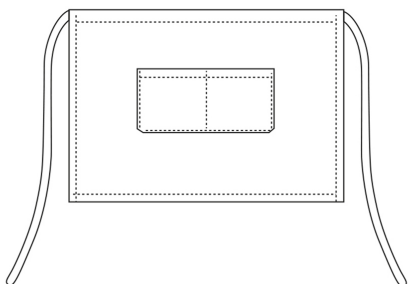

FALDA BARMAN

Barman with pocket 40×70 cm

SKU: 6100152A

Categories: [Barman](#)

ADDITIONAL INFORMATION

Fantasy

Gear

Composition

100% Cotton - Gear

UNISEX SIZES

	XS	S	M	L	XL	XXL	XXXL	XXXXL
A	80	88	96	104	112	120	128	136
B	70	78	86	94	102	110	118	126
C	75	78	81	83	83	83	83	83

WOMAN SIZES

	XS	S	M	L	XL	XXL	XXXL	XXXXL
A	82	90	98	106	114	122	130	138
B	72	80	88	96	104	112	120	128

BIG SIZES

	5XL	6XL	7XL
A	140	150	160
B	150	160	170
C	83	83	83

KID SIZES

	XS	S	M	L
A	76/80	82/86	88/92	94/98
B	62	68	74	80

SIZES CHART - CONVERSIONE TAGLIE

	XS	S	M	L	XL	XXL	XXXL	XXXXL
I	38 - 40	42 - 44	46 - 48	50 - 52	54 - 56	58 - 60	62 - 64	66 - 68
F	34 - 36 (0)	38 - 40 (1)	42 - 44 (2)	46 - 48 (3)	50 - 52 (4)	54 - 56 (5)	58 - 60 (6)	62 - 64 (7)
DE	32 - 34	36 - 38	40 - 42	44 - 46	48 - 50	52 - 54	56 - 58	60 - 62
UK	28 - 30	32 - 34	36 - 38	40 - 42	44 - 46	48 - 50	52 - 54	56 - 58