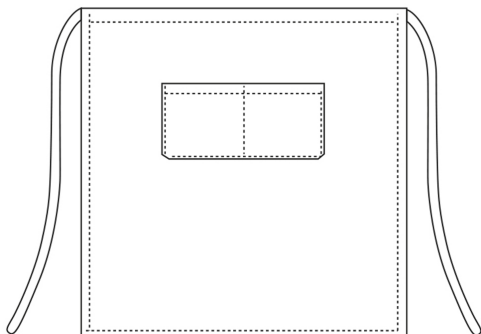

## FALDA WAIST

Waist with pocket 70×70 cm

**SKU:** 6101150A

**Categories:** [Waist](#)

## UNISEX SIZES

	XS	S	M	L	XL	XXL	XXXL	XXXXL
A	80	88	96	104	112	120	128	136
B	70	78	86	94	102	110	118	126
C	75	78	81	83	83	83	83	83

## WOMAN SIZES

	XS	S	M	L	XL	XXL	XXXL	XXXXL
A	82	90	98	106	114	122	130	138
B	72	80	88	96	104	112	120	128