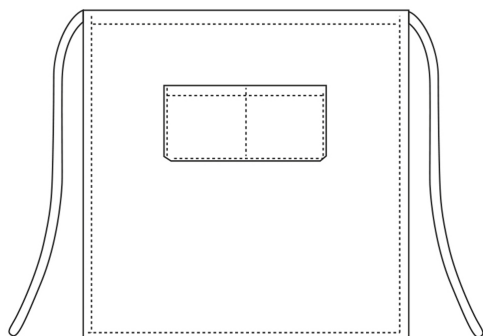

FALDA WAIST

Waist with pocket 70×70 cm

SKU: 6101151A

Categories: [Waist](#)

ADDITIONAL INFORMATION

Fantasy

Shark

Composition

100% Cotton - Shark

UNISEX SIZES

	XS	S	M	L	XL	XXL	XXXL	XXXXL
A	80	88	96	104	112	120	128	136
B	70	78	86	94	102	110	118	126
C	75	78	81	83	83	83	83	83

WOMAN SIZES

	XS	S	M	L	XL	XXL	XXXL	XXXXL
A	82	90	98	106	114	122	130	138
B	72	80	88	96	104	112	120	128

BIG SIZES

	5XL	6XL	7XL
A	140	150	160
B	150	160	170
C	83	83	83

KID SIZES

	XS	S	M	L
A	76/80	82/86	88/92	94/98
B	62	68	74	80

SIZES CHART - CONVERSIONE TAGLIE

	XS	S	M	L	XL	XXL	XXXL	XXXXL
I	38 - 40	42 - 44	46 - 48	50 - 52	54 - 56	58 - 60	62 - 64	66 - 68
F	34 - 36 (0)	38 - 40 (1)	42 - 44 (2)	46 - 48 (3)	50 - 52 (4)	54 - 56 (5)	58 - 60 (6)	62 - 64 (7)
DE	32 - 34	36 - 38	40 - 42	44 - 46	48 - 50	52 - 54	56 - 58	60 - 62
UK	28 - 30	32 - 34	36 - 38	40 - 42	44 - 46	48 - 50	52 - 54	56 - 58