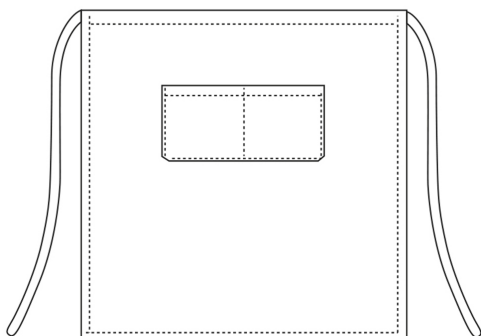

## FALDA WAIST

Waist with pocket 70×70 cm

SKU: 6101152A

Categories: [Waist](#)

## UNISEX SIZES

	XS	S	M	L	XL	XXL	XXXL	XXXXL
A	80	88	96	104	112	120	128	136
B	70	78	86	94	102	110	118	126
C	75	78	81	83	83	83	83	83

## WOMAN SIZES

	XS	S	M	L	XL	XXL	XXXL	XXXXL
A	82	90	98	106	114	122	130	138
B	72	80	88	96	104	112	120	128