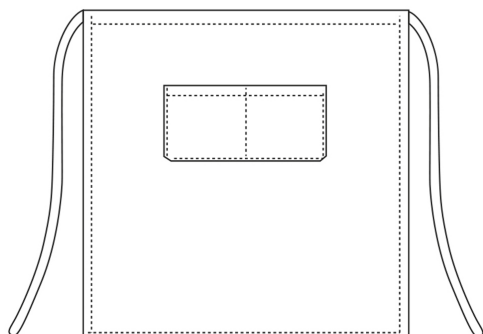

FALDA WAIST

Waist with pocket 70×70 cm

SKU: 6101152A

Categories: [Waist](#)

ADDITIONAL INFORMATION

Fantasy

Gear

Composition

100% Cotton - Gear

UNISEX SIZES

	XS	S	M	L	XL	XXL	XXXL	XXXXL
A	80	88	96	104	112	120	128	136
B	70	78	86	94	102	110	118	126
C	75	78	81	83	83	83	83	83

WOMAN SIZES

	XS	S	M	L	XL	XXL	XXXL	XXXXL
A	82	90	98	106	114	122	130	138
B	72	80	88	96	104	112	120	128

BIG SIZES

	5XL	6XL	7XL
A	140	150	160
B	150	160	170
C	83	83	83

KID SIZES

	XS	S	M	L
A	76/80	82/86	88/92	94/98
B	62	68	74	80

SIZES CHART - CONVERSIONE TAGLIE

	XS	S	M	L	XL	XXL	XXXL	XXXXL
I	38 - 40	42 - 44	46 - 48	50 - 52	54 - 56	58 - 60	62 - 64	66 - 68
F	34 - 36 (0)	38 - 40 (1)	42 - 44 (2)	46 - 48 (3)	50 - 52 (4)	54 - 56 (5)	58 - 60 (6)	62 - 64 (7)
DE	32 - 34	36 - 38	40 - 42	44 - 46	48 - 50	52 - 54	56 - 58	60 - 62
UK	28 - 30	32 - 34	36 - 38	40 - 42	44 - 46	48 - 50	52 - 54	56 - 58