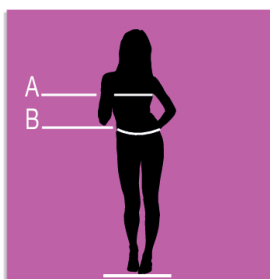

## FANTASY

Unisex chef jacket with press buttons and back in Air Plus

**SKU:** 2029152A  
**Categories:** [Jackets](#)

## UNISEX SIZES

	XS	S	M	L	XL	XXL	XXXL	XXXXL
A	80	88	96	104	112	120	128	136
B	70	78	86	94	102	110	118	126
C	75	78	81	83	83	83	83	83

## WOMAN SIZES

	XS	S	M	L	XL	XXL	XXXL	XXXXL
A	82	90	98	106	114	122	130	138
B	72	80	88	96	104	112	120	128

## BIG SIZES

	5XL	6XL	7XL
A	140	150	160
B	150	160	170
C	83	83	83