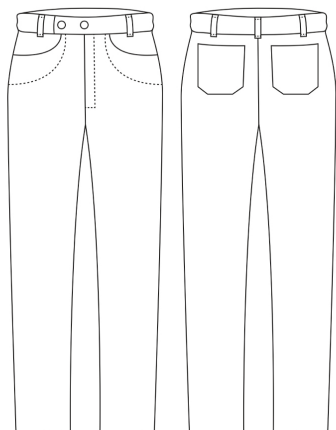

FASHION

Unisex trouser low rise

SKU: 3506002C

Categories: [Fashion](#)

ADDITIONAL INFORMATION

Size	44, 46, 48, 50, 52, 54
Color	Black
Gender	Unisex
Composition	65% Polyester - 35% Cotton - Black

UNISEX SIZES

	XS	S	M	L	XL	XXL	XXXL	XXXXL
A	80	88	96	104	112	120	128	136
B	70	78	86	94	102	110	118	126
C	75	78	81	83	83	83	83	83

WOMAN SIZES

	XS	S	M	L	XL	XXL	XXXL	XXXXL
A	82	90	98	106	114	122	130	138
B	72	80	88	96	104	112	120	128

BIG SIZES

	5XL	6XL	7XL
A	140	150	160
B	150	160	170
C	83	83	83

KID SIZES

	XS	S	M	L
A	76/80	82/86	88/92	94/98
B	62	68	74	80

SIZES CHART - CONVERSIONE TAGLIE

	XS	S	M	L	XL	XXL	XXXL	XXXXL
I	38 - 40	42 - 44	46 - 48	50 - 52	54 - 56	58 - 60	62 - 64	66 - 68
F	34 - 36 (0)	38 - 40 (1)	42 - 44 (2)	46 - 48 (3)	50 - 52 (4)	54 - 56 (5)	58 - 60 (6)	62 - 64 (7)
DE	32 - 34	36 - 38	40 - 42	44 - 46	48 - 50	52 - 54	56 - 58	60 - 62
UK	28 - 30	32 - 34	36 - 38	40 - 42	44 - 46	48 - 50	52 - 54	56 - 58