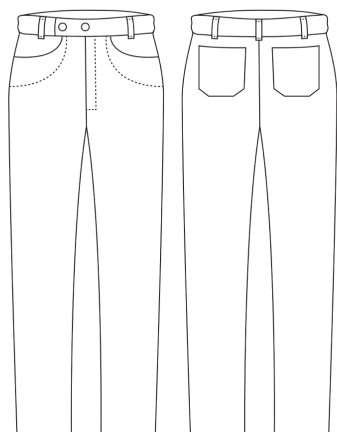

## FASHION

Unisex trouser low rise

SKU: 3506002C

Categories: [Fashion](#)

## ADDITIONAL INFORMATION

<b>Size</b>	44, 46, 48, 50, 52, 54
<b>Color</b>	Black
<b>Gender</b>	Unisex
<b>Composition</b>	65% Polyester - 35% Cotton - Black

## WOMAN SIZES

	XS	S	M	L	XL	XXL	XXXL	XXXXL
A	82	90	98	106	114	122	130	138
B	72	80	88	96	104	112	120	128

## SIZES CHART - CONVERSIONE TAGLIE

	XS	S	M	L	XL	XXL	XXXL	XXXXL
I	38 - 40	42 - 44	46 - 48	50 - 52	54 - 56	58 - 60	62 - 64	66 - 68
F	34 - 36 (0)	38 - 40 (1)	42 - 44 (2)	46 - 48 (3)	50 - 52 (4)	54 - 56 (5)	58 - 60 (6)	62 - 64 (7)
DE	32 - 34	36 - 38	40 - 42	44 - 46	48 - 50	52 - 54	56 - 58	60 - 62
UK	28 - 30	32 - 34	36 - 38	40 - 42	44 - 46	48 - 50	52 - 54	56 - 58