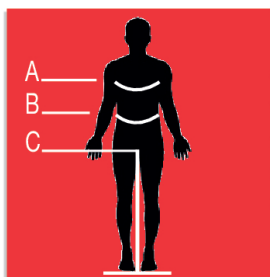

FRANCESE

Francese 90x100 cm

SKU: 6107007C

Categories: [Francese](#)

ADDITIONAL INFORMATION

Color

Red

Composition

65% Polyester - 35% Cotton - Red

UNISEX SIZES

	XS	S	M	L	XL	XXL	XXXL	XXXXL
A	80	88	96	104	112	120	128	136
B	70	78	86	94	102	110	118	126
C	75	78	81	83	83	83	83	83

WOMAN SIZES

	XS	S	M	L	XL	XXL	XXXL	XXXXL
A	82	90	98	106	114	122	130	138
B	72	80	88	96	104	112	120	128

BIG SIZES

	5XL	6XL	7XL
A	140	150	160
B	150	160	170
C	83	83	83

KID SIZES

	XS	S	M	L
A	76/80	82/86	88/92	94/98
B	62	68	74	80

SIZES CHART - CONVERSIONE TAGLIE

	XS	S	M	L	XL	XXL	XXXL	XXXXL
I	38 - 40	42 - 44	46 - 48	50 - 52	54 - 56	58 - 60	62 - 64	66 - 68
F	34 - 36 (0)	38 - 40 (1)	42 - 44 (2)	46 - 48 (3)	50 - 52 (4)	54 - 56 (5)	58 - 60 (6)	62 - 64 (7)
DE	32 - 34	36 - 38	40 - 42	44 - 46	48 - 50	52 - 54	56 - 58	60 - 62
UK	28 - 30	32 - 34	36 - 38	40 - 42	44 - 46	48 - 50	52 - 54	56 - 58