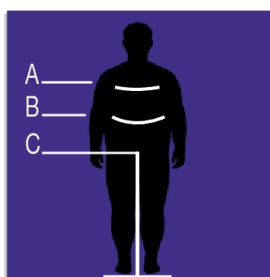

65% Polyester - 35% Cotton - Red

UNISEX SIZES

	XS	S	M	L	XL	XXL	XXXL	XXXXL
A	80	88	96	104	112	120	128	136
B	70	78	86	94	102	110	118	126
C	75	78	81	83	83	83	83	83

WOMAN SIZES

	XS	S	M	L	XL	XXL	XXXL	XXXXL
A	82	90	98	106	114	122	130	138
B	72	80	88	96	104	112	120	128

BIG SIZES

	5XL	6XL	7XL
A	140	150	160
B	150	160	170
C	83	83	83

KID SIZES

	XS	S	M	L
A	76/80	82/86	88/92	94/98
B	62	68	74	80

SIZES CHART - CONVERSIONE TAGLIE

	XS	S	M	L	XL	XXL	XXXL	XXXXL
I	38 - 40	42 - 44	46 - 48	50 - 52	54 - 56	58 - 60	62 - 64	66 - 68
F	34 - 36 (0)	38 - 40 (1)	42 - 44 (2)	46 - 48 (3)	50 - 52 (4)	54 - 56 (5)	58 - 60 (6)	62 - 64 (7)
DE	32 - 34	36 - 38	40 - 42	44 - 46	48 - 50	52 - 54	56 - 58	60 - 62
UK	28 - 30	32 - 34	36 - 38	40 - 42	44 - 46	48 - 50	52 - 54	56 - 58