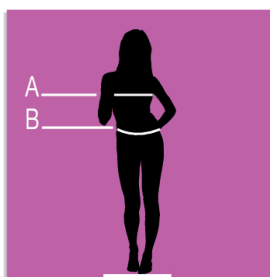

FRANCESE

Francese 90x100 cm

SKU: 6107007C

Categories: [Francese](#)

ADDITIONAL INFORMATION

Color

Red

Composition

65% Polyester - 35% Cotton - Red

UNISEX SIZES

	XS	S	M	L	XL	XXL	XXXL	XXXXL
A	80	88	96	104	112	120	128	136
B	70	78	86	94	102	110	118	126
C	75	78	81	83	83	83	83	83

WOMAN SIZES

	XS	S	M	L	XL	XXL	XXXL	XXXXL
A	82	90	98	106	114	122	130	138
B	72	80	88	96	104	112	120	128

BIG SIZES

	5XL	6XL	7XL
A	140	150	160
B	150	160	170
C	83	83	83

KID SIZES

	XS	S	M	L
A	76/80	82/86	88/92	94/98
B	62	68	74	80

SIZES CHART - CONVERSIONE TAGLIE

	XS	S	M	L	XL	XXL	XXXL	XXXXL
I	38 - 40	42 - 44	46 - 48	50 - 52	54 - 56	58 - 60	62 - 64	66 - 68
F	34 - 36 (0)	38 - 40 (1)	42 - 44 (2)	46 - 48 (3)	50 - 52 (4)	54 - 56 (5)	58 - 60 (6)	62 - 64 (7)
DE	32 - 34	36 - 38	40 - 42	44 - 46	48 - 50	52 - 54	56 - 58	60 - 62
UK	28 - 30	32 - 34	36 - 38	40 - 42	44 - 46	48 - 50	52 - 54	56 - 58