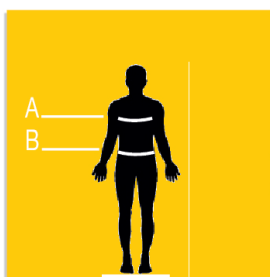

65% Polyester - 35% Cotton - Red

UNISEX SIZES

	XS	S	M	L	XL	XXL	XXXL	XXXXL
A	80	88	96	104	112	120	128	136
B	70	78	86	94	102	110	118	126
C	75	78	81	83	83	83	83	83

WOMAN SIZES

	XS	S	M	L	XL	XXL	XXXL	XXXXL
A	82	90	98	106	114	122	130	138
B	72	80	88	96	104	112	120	128

BIG SIZES

	5XL	6XL	7XL
A	140	150	160
B	150	160	170
C	83	83	83

KID SIZES

	XS	S	M	L
A	76/80	82/86	88/92	94/98
B	62	68	74	80

SIZES CHART - CONVERSIONE TAGLIE

	XS	S	M	L	XL	XXL	XXXL	XXXXL
I	38 - 40	42 - 44	46 - 48	50 - 52	54 - 56	58 - 60	62 - 64	66 - 68
F	34 - 36 (0)	38 - 40 (1)	42 - 44 (2)	46 - 48 (3)	50 - 52 (4)	54 - 56 (5)	58 - 60 (6)	62 - 64 (7)
DE	32 - 34	36 - 38	40 - 42	44 - 46	48 - 50	52 - 54	56 - 58	60 - 62
UK	28 - 30	32 - 34	36 - 38	40 - 42	44 - 46	48 - 50	52 - 54	56 - 58