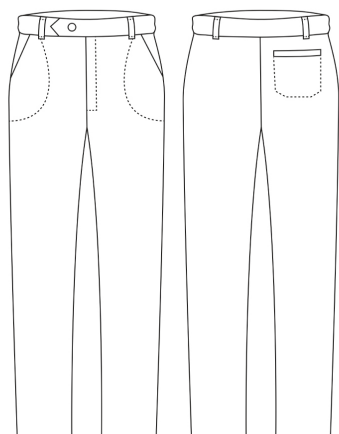

GARCON

Unisex trouser (no lining pant)

SKU: 3509002D

Categories: [Garcon](#)

ADDITIONAL INFORMATION

Size	40, 42, 44, 46, 48, 50, 52, 54, 58, 60, 62, 64
Color	Black
Gender	Unisex
Composition	100% Polyester - Black

UNISEX SIZES

	XS	S	M	L	XL	XXL	XXXL	XXXXL
A	80	88	96	104	112	120	128	136
B	70	78	86	94	102	110	118	126
C	75	78	81	83	83	83	83	83

WOMAN SIZES

	XS	S	M	L	XL	XXL	XXXL	XXXXL
A	82	90	98	106	114	122	130	138
B	72	80	88	96	104	112	120	128

BIG SIZES

	5XL	6XL	7XL
A	140	150	160
B	150	160	170
C	83	83	83

KID SIZES

	XS	S	M	L
A	76/80	82/86	88/92	94/98
B	62	68	74	80

SIZES CHART - CONVERSIONE TAGLIE

	XS	S	M	L	XL	XXL	XXXL	XXXXL
I	38 - 40	42 - 44	46 - 48	50 - 52	54 - 56	58 - 60	62 - 64	66 - 68
F	34 - 36 (0)	38 - 40 (1)	42 - 44 (2)	46 - 48 (3)	50 - 52 (4)	54 - 56 (5)	58 - 60 (6)	62 - 64 (7)
DE	32 - 34	36 - 38	40 - 42	44 - 46	48 - 50	52 - 54	56 - 58	60 - 62
UK	28 - 30	32 - 34	36 - 38	40 - 42	44 - 46	48 - 50	52 - 54	56 - 58