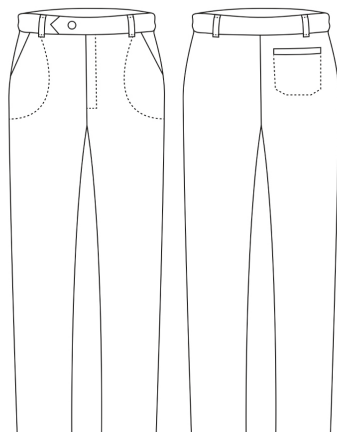

GARCON

Unisex trouser (no lining pant)

SKU: 3509002D

Categories: [Garcon](#)

ADDITIONAL INFORMATION

Size	40, 42, 44, 46, 48, 50, 52, 54, 58, 60, 62, 64
Color	Black
Gender	Unisex
Composition	100% Polyester - Black

UNISEX SIZES

	XS	S	M	L	XL	XXL	XXXL	XXXXL
A	80	88	96	104	112	120	128	136
B	70	78	86	94	102	110	118	126
C	75	78	81	83	83	83	83	83

WOMAN SIZES

	XS	S	M	L	XL	XXL	XXXL	XXXXL
A	82	90	98	106	114	122	130	138
B	72	80	88	96	104	112	120	128

BIG SIZES

	5XL	6XL	7XL
A	140	150	160
B	150	160	170
C	83	83	83

KID SIZES

	XS	S	M	L
A	76/80	82/86	88/92	94/98
B	62	68	74	80

SIZES CHART - CONVERSIONE TAGLIE

	XS	S	M	L	XL	XXL	XXXL	XXXXL
I	38 - 40	42 - 44	46 - 48	50 - 52	54 - 56	58 - 60	62 - 64	66 - 68
F	34 - 36 (0)	38 - 40 (1)	42 - 44 (2)	46 - 48 (3)	50 - 52 (4)	54 - 56 (5)	58 - 60 (6)	62 - 64 (7)
DE	32 - 34	36 - 38	40 - 42	44 - 46	48 - 50	52 - 54	56 - 58	60 - 62
UK	28 - 30	32 - 34	36 - 38	40 - 42	44 - 46	48 - 50	52 - 54	56 - 58