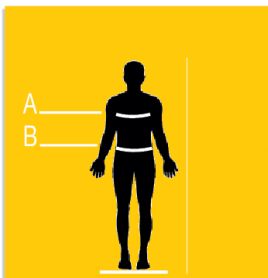

GIRL

Woman chef jacket with press buttons

SKU: 1005021A

Categories: [Jackets](#)

ADDITIONAL INFORMATION

Size	xs, s, m, l, xl, xxl
Color	Lilla
Gender	Woman
Composition	100% Cotton - Lilla

UNISEX SIZES

	XS	S	M	L	XL	XXL	XXXL	XXXXL
A	80	88	96	104	112	120	128	136
B	70	78	86	94	102	110	118	126
C	75	78	81	83	83	83	83	83

WOMAN SIZES

	XS	S	M	L	XL	XXL	XXXL	XXXXL
A	82	90	98	106	114	122	130	138
B	72	80	88	96	104	112	120	128

BIG SIZES

	5XL	6XL	7XL
A	140	150	160
B	150	160	170
C	83	83	83

KID SIZES

	XS	S	M	L
A	76/80	82/86	88/92	94/98
B	62	68	74	80

SIZES CHART - CONVERSIONE TAGLIE

	XS	S	M	L	XL	XXL	XXXL	XXXXL
I	38 - 40	42 - 44	46 - 48	50 - 52	54 - 56	58 - 60	62 - 64	66 - 68
F	34 - 36 (0)	38 - 40 (1)	42 - 44 (2)	46 - 48 (3)	50 - 52 (4)	54 - 56 (5)	58 - 60 (6)	62 - 64 (7)
DE	32 - 34	36 - 38	40 - 42	44 - 46	48 - 50	52 - 54	56 - 58	60 - 62
UK	28 - 30	32 - 34	36 - 38	40 - 42	44 - 46	48 - 50	52 - 54	56 - 58