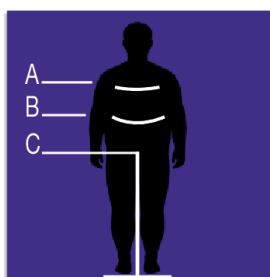

HAT

Chef hat with velcro

SKU: 7000113C

Categories: [Hat](#)

ADDITIONAL INFORMATION

Color	America
Composition	65% Polyester - 35% Cotton - America

UNISEX SIZES

	XS	S	M	L	XL	XXL	XXXL	XXXXL
A	80	88	96	104	112	120	128	136
B	70	78	86	94	102	110	118	126
C	75	78	81	83	83	83	83	83

WOMAN SIZES

	XS	S	M	L	XL	XXL	XXXL	XXXXL
A	82	90	98	106	114	122	130	138
B	72	80	88	96	104	112	120	128

BIG SIZES

	5XL	6XL	7XL
A	140	150	160
B	150	160	170
C	83	83	83

KID SIZES

	XS	S	M	L
A	76/80	82/86	88/92	94/98
B	62	68	74	80

SIZES CHART - CONVERSIONE TAGLIE

	XS	S	M	L	XL	XXL	XXXL	XXXXL
I	38 - 40	42 - 44	46 - 48	50 - 52	54 - 56	58 - 60	62 - 64	66 - 68
F	34 - 36 (0)	38 - 40 (1)	42 - 44 (2)	46 - 48 (3)	50 - 52 (4)	54 - 56 (5)	58 - 60 (6)	62 - 64 (7)
DE	32 - 34	36 - 38	40 - 42	44 - 46	48 - 50	52 - 54	56 - 58	60 - 62
UK	28 - 30	32 - 34	36 - 38	40 - 42	44 - 46	48 - 50	52 - 54	56 - 58