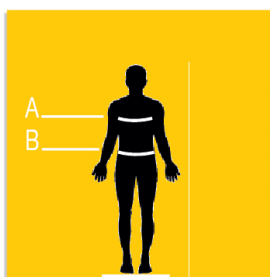

HAT

Chef hat with velcro

SKU: 7000113C

Categories: [Hat](#)

ADDITIONAL INFORMATION

Color	America
Composition	65% Polyester - 35% Cotton - America

UNISEX SIZES

	XS	S	M	L	XL	XXL	XXXL	XXXXL
A	80	88	96	104	112	120	128	136
B	70	78	86	94	102	110	118	126
C	75	78	81	83	83	83	83	83

WOMAN SIZES

	XS	S	M	L	XL	XXL	XXXL	XXXXL
A	82	90	98	106	114	122	130	138
B	72	80	88	96	104	112	120	128

BIG SIZES

	5XL	6XL	7XL
A	140	150	160
B	150	160	170
C	83	83	83

KID SIZES

	XS	S	M	L
A	76/80	82/86	88/92	94/98
B	62	68	74	80

SIZES CHART - CONVERSIONE TAGLIE

	XS	S	M	L	XL	XXL	XXXL	XXXXL
I	38 - 40	42 - 44	46 - 48	50 - 52	54 - 56	58 - 60	62 - 64	66 - 68
F	34 - 36 (0)	38 - 40 (1)	42 - 44 (2)	46 - 48 (3)	50 - 52 (4)	54 - 56 (5)	58 - 60 (6)	62 - 64 (7)
DE	32 - 34	36 - 38	40 - 42	44 - 46	48 - 50	52 - 54	56 - 58	60 - 62
UK	28 - 30	32 - 34	36 - 38	40 - 42	44 - 46	48 - 50	52 - 54	56 - 58