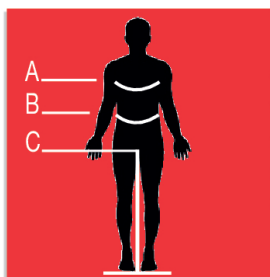

HAT

Chef hat with velcro

SKU: 7000113C

Categories: [Hat](#)

ADDITIONAL INFORMATION

Color	America
Composition	65% Polyester - 35% Cotton - America

UNISEX SIZES

	XS	S	M	L	XL	XXL	XXXL	XXXXL
A	80	88	96	104	112	120	128	136
B	70	78	86	94	102	110	118	126
C	75	78	81	83	83	83	83	83

WOMAN SIZES

	XS	S	M	L	XL	XXL	XXXL	XXXXL
A	82	90	98	106	114	122	130	138
B	72	80	88	96	104	112	120	128

BIG SIZES

	5XL	6XL	7XL
A	140	150	160
B	150	160	170
C	83	83	83

KID SIZES

	XS	S	M	L
A	76/80	82/86	88/92	94/98
B	62	68	74	80

SIZES CHART - CONVERSIONE TAGLIE

	XS	S	M	L	XL	XXL	XXXL	XXXXL
I	38 - 40	42 - 44	46 - 48	50 - 52	54 - 56	58 - 60	62 - 64	66 - 68
F	34 - 36 (0)	38 - 40 (1)	42 - 44 (2)	46 - 48 (3)	50 - 52 (4)	54 - 56 (5)	58 - 60 (6)	62 - 64 (7)
DE	32 - 34	36 - 38	40 - 42	44 - 46	48 - 50	52 - 54	56 - 58	60 - 62
UK	28 - 30	32 - 34	36 - 38	40 - 42	44 - 46	48 - 50	52 - 54	56 - 58