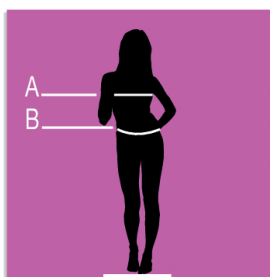

HAT

Chef hat with velcro

SKU: 7000113C

Categories: [Hat](#)

ADDITIONAL INFORMATION

Color	America
Composition	65% Polyester - 35% Cotton - America

UNISEX SIZES

	XS	S	M	L	XL	XXL	XXXL	XXXXL
A	80	88	96	104	112	120	128	136
B	70	78	86	94	102	110	118	126
C	75	78	81	83	83	83	83	83

WOMAN SIZES

	XS	S	M	L	XL	XXL	XXXL	XXXXL
A	82	90	98	106	114	122	130	138
B	72	80	88	96	104	112	120	128

BIG SIZES

	5XL	6XL	7XL
A	140	150	160
B	150	160	170
C	83	83	83

KID SIZES

	XS	S	M	L
A	76/80	82/86	88/92	94/98
B	62	68	74	80

SIZES CHART - CONVERSIONE TAGLIE

	XS	S	M	L	XL	XXL	XXXL	XXXXL
I	38 - 40	42 - 44	46 - 48	50 - 52	54 - 56	58 - 60	62 - 64	66 - 68
F	34 - 36 (0)	38 - 40 (1)	42 - 44 (2)	46 - 48 (3)	50 - 52 (4)	54 - 56 (5)	58 - 60 (6)	62 - 64 (7)
DE	32 - 34	36 - 38	40 - 42	44 - 46	48 - 50	52 - 54	56 - 58	60 - 62
UK	28 - 30	32 - 34	36 - 38	40 - 42	44 - 46	48 - 50	52 - 54	56 - 58