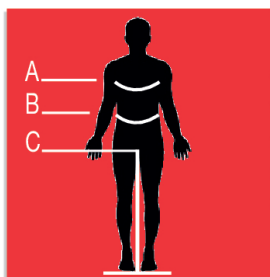

## UNISEX SIZES

	XS	S	M	L	XL	XXL	XXXL	XXXXL
A	80	88	96	104	112	120	128	136
B	70	78	86	94	102	110	118	126
C	75	78	81	83	83	83	83	83

## WOMAN SIZES

	XS	S	M	L	XL	XXL	XXXL	XXXXL
A	82	90	98	106	114	122	130	138
B	72	80	88	96	104	112	120	128

## SIZES CHART - CONVERSIONE TAGLIE

	XS	S	M	L	XL	XXL	XXXL	XXXXL
I	38 - 40	42 - 44	46 - 48	50 - 52	54 - 56	58 - 60	62 - 64	66 - 68
F	34 - 36 (0)	38 - 40 (1)	42 - 44 (2)	46 - 48 (3)	50 - 52 (4)	54 - 56 (5)	58 - 60 (6)	62 - 64 (7)
DE	32 - 34	36 - 38	40 - 42	44 - 46	48 - 50	52 - 54	56 - 58	60 - 62
UK	28 - 30	32 - 34	36 - 38	40 - 42	44 - 46	48 - 50	52 - 54	56 - 58