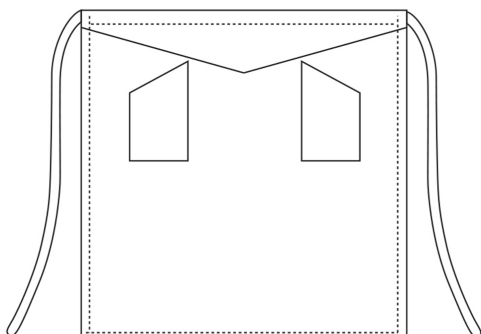

KING

King 90x100 cm with pockets

SKU: 6108002C
Categories: [King](#)

ADDITIONAL INFORMATION

Color	Black
Composition	65% Polyester - 35% Cotton - Black

UNISEX SIZES

	XS	S	M	L	XL	XXL	XXXL	XXXXL
A	80	88	96	104	112	120	128	136
B	70	78	86	94	102	110	118	126
C	75	78	81	83	83	83	83	83

WOMAN SIZES

	XS	S	M	L	XL	XXL	XXXL	XXXXL
A	82	90	98	106	114	122	130	138
B	72	80	88	96	104	112	120	128

BIG SIZES

	5XL	6XL	7XL
A	140	150	160
B	150	160	170
C	83	83	83

KID SIZES

	XS	S	M	L
A	76/80	82/86	88/92	94/98
B	62	68	74	80

SIZES CHART - CONVERSIONE TAGLIE

	XS	S	M	L	XL	XXL	XXXL	XXXXL
I	38 - 40	42 - 44	46 - 48	50 - 52	54 - 56	58 - 60	62 - 64	66 - 68
F	34 - 36 (0)	38 - 40 (1)	42 - 44 (2)	46 - 48 (3)	50 - 52 (4)	54 - 56 (5)	58 - 60 (6)	62 - 64 (7)
DE	32 - 34	36 - 38	40 - 42	44 - 46	48 - 50	52 - 54	56 - 58	60 - 62
UK	28 - 30	32 - 34	36 - 38	40 - 42	44 - 46	48 - 50	52 - 54	56 - 58