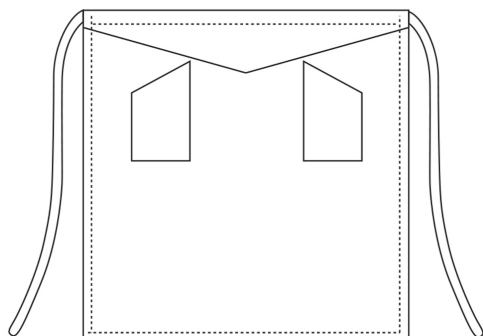

KING

King 90x100 cm with pockets

SKU: 6108003C

Categories: [King](#)

ADDITIONAL INFORMATION

Color

Bordeaux

Composition

65% Polyester - 35% Cotton - Bordeaux

UNISEX SIZES

	XS	S	M	L	XL	XXL	XXXL	XXXXL
A	80	88	96	104	112	120	128	136
B	70	78	86	94	102	110	118	126
C	75	78	81	83	83	83	83	83

WOMAN SIZES

	XS	S	M	L	XL	XXL	XXXL	XXXXL
A	82	90	98	106	114	122	130	138
B	72	80	88	96	104	112	120	128

BIG SIZES

	5XL	6XL	7XL
A	140	150	160
B	150	160	170
C	83	83	83

KID SIZES

	XS	S	M	L
A	76/80	82/86	88/92	94/98
B	62	68	74	80

SIZES CHART - CONVERSIONE TAGLIE

	XS	S	M	L	XL	XXL	XXXL	XXXXL
I	38 - 40	42 - 44	46 - 48	50 - 52	54 - 56	58 - 60	62 - 64	66 - 68
F	34 - 36 (0)	38 - 40 (1)	42 - 44 (2)	46 - 48 (3)	50 - 52 (4)	54 - 56 (5)	58 - 60 (6)	62 - 64 (7)
DE	32 - 34	36 - 38	40 - 42	44 - 46	48 - 50	52 - 54	56 - 58	60 - 62
UK	28 - 30	32 - 34	36 - 38	40 - 42	44 - 46	48 - 50	52 - 54	56 - 58