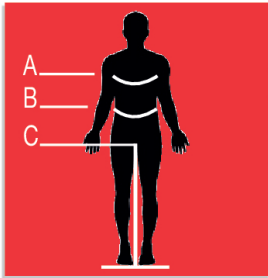

KLIMA

Unisex chef jacket with buttons

SKU: 2062001E

Categories: [Jackets](#)

ADDITIONAL INFORMATION

Size	s, m, l, xl, xxl, xxxl, xxxxl
Color	White
Gender	Unisex
Composition	100% Microfiber - White

UNISEX SIZES

	XS	S	M	L	XL	XXL	XXXL	XXXXL
A	80	88	96	104	112	120	128	136
B	70	78	86	94	102	110	118	126
C	75	78	81	83	83	83	83	83

WOMAN SIZES

	XS	S	M	L	XL	XXL	XXXL	XXXXL
A	82	90	98	106	114	122	130	138
B	72	80	88	96	104	112	120	128

BIG SIZES

	5XL	6XL	7XL
A	140	150	160
B	150	160	170
C	83	83	83

KID SIZES

	XS	S	M	L
A	76/80	82/86	88/92	94/98
B	62	68	74	80

SIZES CHART - CONVERSIONE TAGLIE

	XS	S	M	L	XL	XXL	XXXL	XXXXL
I	38 - 40	42 - 44	46 - 48	50 - 52	54 - 56	58 - 60	62 - 64	66 - 68
F	34 - 36 (0)	38 - 40 (1)	42 - 44 (2)	46 - 48 (3)	50 - 52 (4)	54 - 56 (5)	58 - 60 (6)	62 - 64 (7)
DE	32 - 34	36 - 38	40 - 42	44 - 46	48 - 50	52 - 54	56 - 58	60 - 62
UK	28 - 30	32 - 34	36 - 38	40 - 42	44 - 46	48 - 50	52 - 54	56 - 58