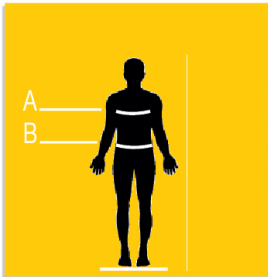

LEONARDO

Unisex short coat

SKU: 5500001E

Categories: [Short Coats](#)

ADDITIONAL INFORMATION

Size	xs, s, m, l, xl, xxl, xxxl
Color	White
Gender	Unisex
Composition	100% Microfiber - White

UNISEX SIZES

	XS	S	M	L	XL	XXL	XXXL	XXXXL
A	80	88	96	104	112	120	128	136
B	70	78	86	94	102	110	118	126
C	75	78	81	83	83	83	83	83

WOMAN SIZES

	XS	S	M	L	XL	XXL	XXXL	XXXXL
A	82	90	98	106	114	122	130	138
B	72	80	88	96	104	112	120	128

BIG SIZES

	5XL	6XL	7XL
A	140	150	160
B	150	160	170
C	83	83	83

KID SIZES

	XS	S	M	L
A	76/80	82/86	88/92	94/98
B	62	68	74	80

SIZES CHART - CONVERSIONE TAGLIE

	XS	S	M	L	XL	XXL	XXXL	XXXXL
I	38 - 40	42 - 44	46 - 48	50 - 52	54 - 56	58 - 60	62 - 64	66 - 68
F	34 - 36 (0)	38 - 40 (1)	42 - 44 (2)	46 - 48 (3)	50 - 52 (4)	54 - 56 (5)	58 - 60 (6)	62 - 64 (7)
DE	32 - 34	36 - 38	40 - 42	44 - 46	48 - 50	52 - 54	56 - 58	60 - 62
UK	28 - 30	32 - 34	36 - 38	40 - 42	44 - 46	48 - 50	52 - 54	56 - 58