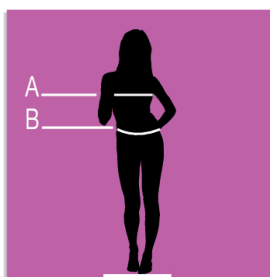

LEONARDO

Unisex short coat

SKU: 5500022C

Categories: [Short Coats](#)

ADDITIONAL INFORMATION

Size	xs, s, m, l, xl, xxl, xxxl
Color	Olive green
Gender	Unisex
Composition	65% Polyester – 35% Cotton – Olive green

UNISEX SIZES

	XS	S	M	L	XL	XXL	XXXL	XXXXL
A	80	88	96	104	112	120	128	136
B	70	78	86	94	102	110	118	126
C	75	78	81	83	83	83	83	83

WOMAN SIZES

	XS	S	M	L	XL	XXL	XXXL	XXXXL
A	82	90	98	106	114	122	130	138
B	72	80	88	96	104	112	120	128

BIG SIZES

	5XL	6XL	7XL
A	140	150	160
B	150	160	170
C	83	83	83

KID SIZES

	XS	S	M	L
A	76/80	82/86	88/92	94/98
B	62	68	74	80

SIZES CHART - CONVERSIONE TAGLIE

	XS	S	M	L	XL	XXL	XXXL	XXXXL
I	38 - 40	42 - 44	46 - 48	50 - 52	54 - 56	58 - 60	62 - 64	66 - 68
F	34 - 36 (0)	38 - 40 (1)	42 - 44 (2)	46 - 48 (3)	50 - 52 (4)	54 - 56 (5)	58 - 60 (6)	62 - 64 (7)
DE	32 - 34	36 - 38	40 - 42	44 - 46	48 - 50	52 - 54	56 - 58	60 - 62
UK	28 - 30	32 - 34	36 - 38	40 - 42	44 - 46	48 - 50	52 - 54	56 - 58