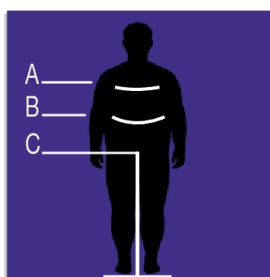

LEONARDO

Unisex short coat

SKU: 5500022C

Categories: [Short Coats](#)

ADDITIONAL INFORMATION

Size	xs, s, m, l, xl, xxl, xxxl
Color	Olive green
Gender	Unisex
Composition	65% Polyester – 35% Cotton – Olive green

UNISEX SIZES

	XS	S	M	L	XL	XXL	XXXL	XXXXL
A	80	88	96	104	112	120	128	136
B	70	78	86	94	102	110	118	126
C	75	78	81	83	83	83	83	83

WOMAN SIZES

	XS	S	M	L	XL	XXL	XXXL	XXXXL
A	82	90	98	106	114	122	130	138
B	72	80	88	96	104	112	120	128

BIG SIZES

	5XL	6XL	7XL
A	140	150	160
B	150	160	170
C	83	83	83

KID SIZES

	XS	S	M	L
A	76/80	82/86	88/92	94/98
B	62	68	74	80

SIZES CHART - CONVERSIONE TAGLIE

	XS	S	M	L	XL	XXL	XXXL	XXXXL
I	38 - 40	42 - 44	46 - 48	50 - 52	54 - 56	58 - 60	62 - 64	66 - 68
F	34 - 36 (0)	38 - 40 (1)	42 - 44 (2)	46 - 48 (3)	50 - 52 (4)	54 - 56 (5)	58 - 60 (6)	62 - 64 (7)
DE	32 - 34	36 - 38	40 - 42	44 - 46	48 - 50	52 - 54	56 - 58	60 - 62
UK	28 - 30	32 - 34	36 - 38	40 - 42	44 - 46	48 - 50	52 - 54	56 - 58