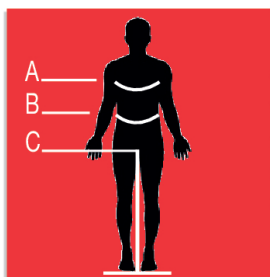

LEONARDO

Unisex short coat

SKU: 5500022C

Categories: [Short Coats](#)

ADDITIONAL INFORMATION

Size	xs, s, m, l, xl, xxl, xxxl
Color	Olive green
Gender	Unisex
Composition	65% Polyester – 35% Cotton – Olive green

UNISEX SIZES

	XS	S	M	L	XL	XXL	XXXL	XXXXL
A	80	88	96	104	112	120	128	136
B	70	78	86	94	102	110	118	126
C	75	78	81	83	83	83	83	83

WOMAN SIZES

	XS	S	M	L	XL	XXL	XXXL	XXXXL
A	82	90	98	106	114	122	130	138
B	72	80	88	96	104	112	120	128

BIG SIZES

	5XL	6XL	7XL
A	140	150	160
B	150	160	170
C	83	83	83

KID SIZES

	XS	S	M	L
A	76/80	82/86	88/92	94/98
B	62	68	74	80

SIZES CHART - CONVERSIONE TAGLIE

	XS	S	M	L	XL	XXL	XXXL	XXXXL
I	38 - 40	42 - 44	46 - 48	50 - 52	54 - 56	58 - 60	62 - 64	66 - 68
F	34 - 36 (0)	38 - 40 (1)	42 - 44 (2)	46 - 48 (3)	50 - 52 (4)	54 - 56 (5)	58 - 60 (6)	62 - 64 (7)
DE	32 - 34	36 - 38	40 - 42	44 - 46	48 - 50	52 - 54	56 - 58	60 - 62
UK	28 - 30	32 - 34	36 - 38	40 - 42	44 - 46	48 - 50	52 - 54	56 - 58