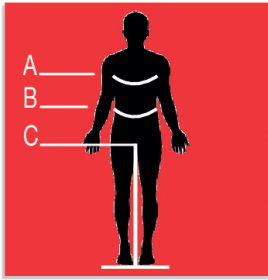

## ADDITIONAL INFORMATION

<b>Size</b>	s, m, l, xl, xxl, xxxl, xxxxl
<b>Color</b>	Black
<b>Gender</b>	Unisex
<b>Composition</b>	100% Microfiber - Black

## UNISEX SIZES

	XS	S	M	L	XL	XXL	XXXL	XXXXL
A	80	88	96	104	112	120	128	136
B	70	78	86	94	102	110	118	126
C	75	78	81	83	83	83	83	83

## WOMAN SIZES

	XS	S	M	L	XL	XXL	XXXL	XXXXL
A	82	90	98	106	114	122	130	138
B	72	80	88	96	104	112	120	128

## SIZES CHART - CONVERSIONE TAGLIE

	XS	S	M	L	XL	XXL	XXXL	XXXXL
I	38 - 40	42 - 44	46 - 48	50 - 52	54 - 56	58 - 60	62 - 64	66 - 68
F	34 - 36 (0)	38 - 40 (1)	42 - 44 (2)	46 - 48 (3)	50 - 52 (4)	54 - 56 (5)	58 - 60 (6)	62 - 64 (7)
DE	32 - 34	36 - 38	40 - 42	44 - 46	48 - 50	52 - 54	56 - 58	60 - 62
UK	28 - 30	32 - 34	36 - 38	40 - 42	44 - 46	48 - 50	52 - 54	56 - 58