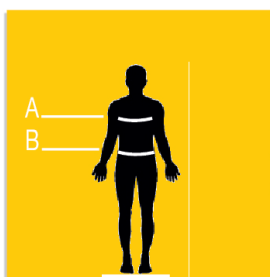

METAL

Unisex chef jacket with press buttons

SKU: 2079001A

Categories: [Jackets](#)

ADDITIONAL INFORMATION

Size	s, m, l, xl, xxl, xxxl, xxxxl
Color	White
Gender	Unisex
Composition	100% Cotton - White

UNISEX SIZES

	XS	S	M	L	XL	XXL	XXXL	XXXXL
A	80	88	96	104	112	120	128	136
B	70	78	86	94	102	110	118	126
C	75	78	81	83	83	83	83	83

WOMAN SIZES

	XS	S	M	L	XL	XXL	XXXL	XXXXL
A	82	90	98	106	114	122	130	138
B	72	80	88	96	104	112	120	128

BIG SIZES

	5XL	6XL	7XL
A	140	150	160
B	150	160	170
C	83	83	83

KID SIZES

	XS	S	M	L
A	76/80	82/86	88/92	94/98
B	62	68	74	80

SIZES CHART - CONVERSIONE TAGLIE

	XS	S	M	L	XL	XXL	XXXL	XXXXL
I	38 - 40	42 - 44	46 - 48	50 - 52	54 - 56	58 - 60	62 - 64	66 - 68
F	34 - 36 (0)	38 - 40 (1)	42 - 44 (2)	46 - 48 (3)	50 - 52 (4)	54 - 56 (5)	58 - 60 (6)	62 - 64 (7)
DE	32 - 34	36 - 38	40 - 42	44 - 46	48 - 50	52 - 54	56 - 58	60 - 62
UK	28 - 30	32 - 34	36 - 38	40 - 42	44 - 46	48 - 50	52 - 54	56 - 58