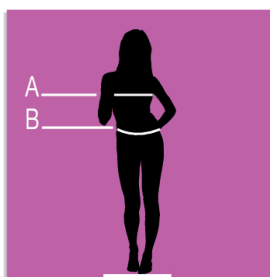

METAL

Unisex chef jacket with press buttons

SKU: 2079001A

Categories: [Jackets](#)

ADDITIONAL INFORMATION

Size	s, m, l, xl, xxl, xxxl, xxxxl
Color	White
Gender	Unisex
Composition	100% Cotton - White

UNISEX SIZES

	XS	S	M	L	XL	XXL	XXXL	XXXXL
A	80	88	96	104	112	120	128	136
B	70	78	86	94	102	110	118	126
C	75	78	81	83	83	83	83	83

WOMAN SIZES

	XS	S	M	L	XL	XXL	XXXL	XXXXL
A	82	90	98	106	114	122	130	138
B	72	80	88	96	104	112	120	128

BIG SIZES

	5XL	6XL	7XL
A	140	150	160
B	150	160	170
C	83	83	83

KID SIZES

	XS	S	M	L
A	76/80	82/86	88/92	94/98
B	62	68	74	80

SIZES CHART - CONVERSIONE TAGLIE

	XS	S	M	L	XL	XXL	XXXL	XXXXL
I	38 - 40	42 - 44	46 - 48	50 - 52	54 - 56	58 - 60	62 - 64	66 - 68
F	34 - 36 (0)	38 - 40 (1)	42 - 44 (2)	46 - 48 (3)	50 - 52 (4)	54 - 56 (5)	58 - 60 (6)	62 - 64 (7)
DE	32 - 34	36 - 38	40 - 42	44 - 46	48 - 50	52 - 54	56 - 58	60 - 62
UK	28 - 30	32 - 34	36 - 38	40 - 42	44 - 46	48 - 50	52 - 54	56 - 58