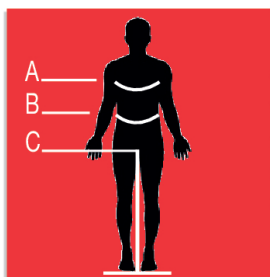

METAL

Unisex chef jacket with press buttons

SKU: 2079001A

Categories: [Jackets](#)

ADDITIONAL INFORMATION

Size	s, m, l, xl, xxl, xxxl, xxxxl
Color	White
Gender	Unisex
Composition	100% Cotton - White

UNISEX SIZES

	XS	S	M	L	XL	XXL	XXXL	XXXXL
A	80	88	96	104	112	120	128	136
B	70	78	86	94	102	110	118	126
C	75	78	81	83	83	83	83	83

WOMAN SIZES

	XS	S	M	L	XL	XXL	XXXL	XXXXL
A	82	90	98	106	114	122	130	138
B	72	80	88	96	104	112	120	128

BIG SIZES

	5XL	6XL	7XL
A	140	150	160
B	150	160	170
C	83	83	83

KID SIZES

	XS	S	M	L
A	76/80	82/86	88/92	94/98
B	62	68	74	80

SIZES CHART - CONVERSIONE TAGLIE

	XS	S	M	L	XL	XXL	XXXL	XXXXL
I	38 - 40	42 - 44	46 - 48	50 - 52	54 - 56	58 - 60	62 - 64	66 - 68
F	34 - 36 (0)	38 - 40 (1)	42 - 44 (2)	46 - 48 (3)	50 - 52 (4)	54 - 56 (5)	58 - 60 (6)	62 - 64 (7)
DE	32 - 34	36 - 38	40 - 42	44 - 46	48 - 50	52 - 54	56 - 58	60 - 62
UK	28 - 30	32 - 34	36 - 38	40 - 42	44 - 46	48 - 50	52 - 54	56 - 58