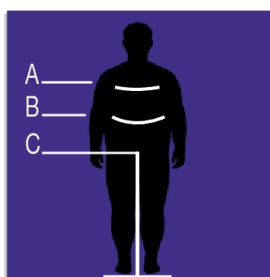

METAL

Unisex chef jacket with press buttons

SKU: 2079001A

Categories: [Jackets](#)

ADDITIONAL INFORMATION

Size	s, m, l, xl, xxl, xxxl, xxxxl
Color	White
Gender	Unisex
Composition	100% Cotton - White

UNISEX SIZES

	XS	S	M	L	XL	XXL	XXXL	XXXXL
A	80	88	96	104	112	120	128	136
B	70	78	86	94	102	110	118	126
C	75	78	81	83	83	83	83	83

WOMAN SIZES

	XS	S	M	L	XL	XXL	XXXL	XXXXL
A	82	90	98	106	114	122	130	138
B	72	80	88	96	104	112	120	128

BIG SIZES

	5XL	6XL	7XL
A	140	150	160
B	150	160	170
C	83	83	83

KID SIZES

	XS	S	M	L
A	76/80	82/86	88/92	94/98
B	62	68	74	80

SIZES CHART - CONVERSIONE TAGLIE

	XS	S	M	L	XL	XXL	XXXL	XXXXL
I	38 - 40	42 - 44	46 - 48	50 - 52	54 - 56	58 - 60	62 - 64	66 - 68
F	34 - 36 (0)	38 - 40 (1)	42 - 44 (2)	46 - 48 (3)	50 - 52 (4)	54 - 56 (5)	58 - 60 (6)	62 - 64 (7)
DE	32 - 34	36 - 38	40 - 42	44 - 46	48 - 50	52 - 54	56 - 58	60 - 62
UK	28 - 30	32 - 34	36 - 38	40 - 42	44 - 46	48 - 50	52 - 54	56 - 58