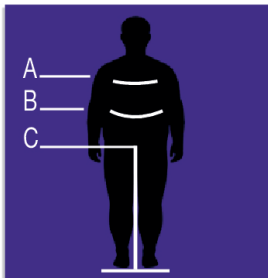

## ADDITIONAL INFORMATION

<b>Size</b>	l, m, s, xl, xxl, xxxl, xxxxl
<b>Color</b>	Black
<b>Gender</b>	Unisex
<b>Composition</b>	65% Polyester - 35% Cotton - Black

## UNISEX SIZES

	XS	S	M	L	XL	XXL	XXXL	XXXXL
A	80	88	96	104	112	120	128	136
B	70	78	86	94	102	110	118	126
C	75	78	81	83	83	83	83	83

## WOMAN SIZES

	XS	S	M	L	XL	XXL	XXXL	XXXXL
A	82	90	98	106	114	122	130	138
B	72	80	88	96	104	112	120	128

## BIG SIZES

	5XL	6XL	7XL
A	140	150	160
B	150	160	170
C	83	83	83