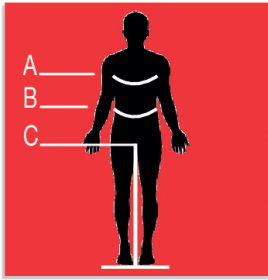

## ADDITIONAL INFORMATION

<b>Size</b>	l, m, s, xl, xxl, xxxl, xxxxl
<b>Color</b>	Black
<b>Gender</b>	Unisex
<b>Composition</b>	65% Polyester - 35% Cotton - Black

## UNISEX SIZES

	XS	S	M	L	XL	XXL	XXXL	XXXXL
A	80	88	96	104	112	120	128	136
B	70	78	86	94	102	110	118	126
C	75	78	81	83	83	83	83	83

## WOMAN SIZES

	XS	S	M	L	XL	XXL	XXXL	XXXXL
A	82	90	98	106	114	122	130	138
B	72	80	88	96	104	112	120	128

## SIZES CHART - CONVERSIONE TAGLIE

	XS	S	M	L	XL	XXL	XXXL	XXXXL
I	38 - 40	42 - 44	46 - 48	50 - 52	54 - 56	58 - 60	62 - 64	66 - 68
F	34 - 36 (0)	38 - 40 (1)	42 - 44 (2)	46 - 48 (3)	50 - 52 (4)	54 - 56 (5)	58 - 60 (6)	62 - 64 (7)
DE	32 - 34	36 - 38	40 - 42	44 - 46	48 - 50	52 - 54	56 - 58	60 - 62
UK	28 - 30	32 - 34	36 - 38	40 - 42	44 - 46	48 - 50	52 - 54	56 - 58