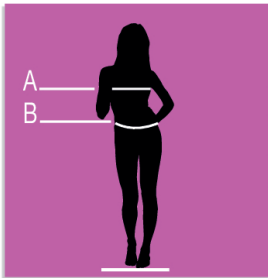

## ADDITIONAL INFORMATION

<b>Size</b>	l, m, s, xl, xxl, xxxl, xxxxl
<b>Color</b>	Black
<b>Gender</b>	Unisex
<b>Composition</b>	65% Polyester - 35% Cotton - Black

## UNISEX SIZES

	XS	S	M	L	XL	XXL	XXXL	XXXXL
A	80	88	96	104	112	120	128	136
B	70	78	86	94	102	110	118	126
C	75	78	81	83	83	83	83	83

## WOMAN SIZES

	XS	S	M	L	XL	XXL	XXXL	XXXXL
A	82	90	98	106	114	122	130	138
B	72	80	88	96	104	112	120	128

## BIG SIZES

	5XL	6XL	7XL
A	140	150	160
B	150	160	170
C	83	83	83