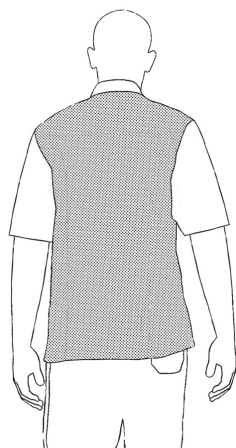

MICROTEC MM

Unisex chef jacket with press buttons, short sleeves and back in Air Plus

SKU: 2071001E

Categories: [Jackets](#)

ADDITIONAL INFORMATION

Size	l, m, s, xl, xxl, xxxl, xxxxl
Color	White
Gender	Unisex
Composition	100% Microfiber - White

UNISEX SIZES

	XS	S	M	L	XL	XXL	XXXL	XXXXL
A	80	88	96	104	112	120	128	136
B	70	78	86	94	102	110	118	126
C	75	78	81	83	83	83	83	83

WOMAN SIZES

	XS	S	M	L	XL	XXL	XXXL	XXXXL
A	82	90	98	106	114	122	130	138
B	72	80	88	96	104	112	120	128

BIG SIZES

	5XL	6XL	7XL
A	140	150	160
B	150	160	170
C	83	83	83

KID SIZES

	XS	S	M	L
A	76/80	82/86	88/92	94/98
B	62	68	74	80

SIZES CHART - CONVERSIONE TAGLIE

	XS	S	M	L	XL	XXL	XXXL	XXXXL
I	38 - 40	42 - 44	46 - 48	50 - 52	54 - 56	58 - 60	62 - 64	66 - 68
F	34 - 36 (0)	38 - 40 (1)	42 - 44 (2)	46 - 48 (3)	50 - 52 (4)	54 - 56 (5)	58 - 60 (6)	62 - 64 (7)
DE	32 - 34	36 - 38	40 - 42	44 - 46	48 - 50	52 - 54	56 - 58	60 - 62
UK	28 - 30	32 - 34	36 - 38	40 - 42	44 - 46	48 - 50	52 - 54	56 - 58