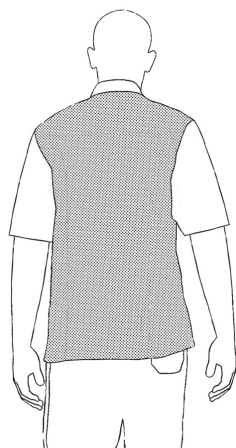

MICROTEC MM

Unisex chef jacket with press buttons, short sleeves and back in Air Plus

SKU: 2071001E

Categories: [Jackets](#)

ADDITIONAL INFORMATION

Size	s, m, l, xl, xxl, xxxl, xxxxl
Color	White
Gender	Unisex
Composition	100% Microfiber - White

UNISEX SIZES

	XS	S	M	L	XL	XXL	XXXL	XXXXL
A	80	88	96	104	112	120	128	136
B	70	78	86	94	102	110	118	126
C	75	78	81	83	83	83	83	83

WOMAN SIZES

	XS	S	M	L	XL	XXL	XXXL	XXXXL
A	82	90	98	106	114	122	130	138
B	72	80	88	96	104	112	120	128

BIG SIZES

	5XL	6XL	7XL
A	140	150	160
B	150	160	170
C	83	83	83

KID SIZES

	XS	S	M	L
A	76/80	82/86	88/92	94/98
B	62	68	74	80

SIZES CHART - CONVERSIONE TAGLIE

	XS	S	M	L	XL	XXL	XXXL	XXXXL
I	38 - 40	42 - 44	46 - 48	50 - 52	54 - 56	58 - 60	62 - 64	66 - 68
F	34 - 36 (0)	38 - 40 (1)	42 - 44 (2)	46 - 48 (3)	50 - 52 (4)	54 - 56 (5)	58 - 60 (6)	62 - 64 (7)
DE	32 - 34	36 - 38	40 - 42	44 - 46	48 - 50	52 - 54	56 - 58	60 - 62
UK	28 - 30	32 - 34	36 - 38	40 - 42	44 - 46	48 - 50	52 - 54	56 - 58