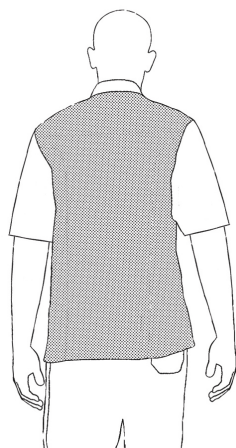

## MICROTEC MM

Unisex chef jacket with press buttons, short sleeves and back in Air Plus

SKU: 2071002E

Categories: [Jackets](#)