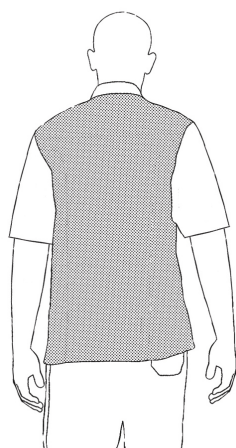

MICROTEC MM

Unisex chef jacket with press buttons, short sleeves and back in Air Plus

SKU: 2071002E

Categories: [Jackets](#)

ADDITIONAL INFORMATION

Size	l, m, s, xl, xxl, xxxl, xxxxl
Color	Black
Gender	Unisex
Composition	100% Microfiber - Black

UNISEX SIZES

	XS	S	M	L	XL	XXL	XXXL	XXXXL
A	80	88	96	104	112	120	128	136
B	70	78	86	94	102	110	118	126
C	75	78	81	83	83	83	83	83

WOMAN SIZES

	XS	S	M	L	XL	XXL	XXXL	XXXXL
A	82	90	98	106	114	122	130	138
B	72	80	88	96	104	112	120	128

BIG SIZES

	5XL	6XL	7XL
A	140	150	160
B	150	160	170
C	83	83	83

KID SIZES

	XS	S	M	L
A	76/80	82/86	88/92	94/98
B	62	68	74	80

SIZES CHART - CONVERSIONE TAGLIE

	XS	S	M	L	XL	XXL	XXXL	XXXXL
I	38 - 40	42 - 44	46 - 48	50 - 52	54 - 56	58 - 60	62 - 64	66 - 68
F	34 - 36 (0)	38 - 40 (1)	42 - 44 (2)	46 - 48 (3)	50 - 52 (4)	54 - 56 (5)	58 - 60 (6)	62 - 64 (7)
DE	32 - 34	36 - 38	40 - 42	44 - 46	48 - 50	52 - 54	56 - 58	60 - 62
UK	28 - 30	32 - 34	36 - 38	40 - 42	44 - 46	48 - 50	52 - 54	56 - 58