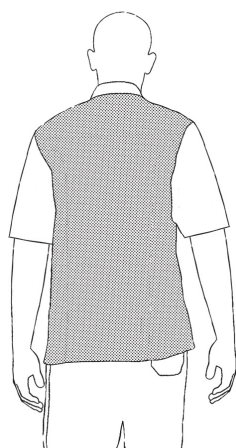

## MICROTEC MM

Unisex chef jacket with press buttons, short sleeves and back in Air Plus

**SKU:** 2071002E

**Categories:** [Jackets](#)