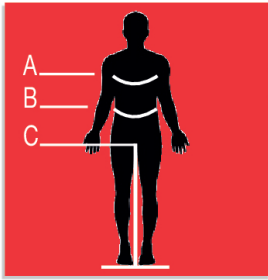

NANOTECH

Unisex chef jacket with buttons and back in Air Plus

SKU: 2026003P

Categories: [Jackets](#)

ADDITIONAL INFORMATION

Size	s, m, l, xl, xxl, xxxl, xxxxl
Color	Bordeaux Piping
Gender	Unisex
Composition	100% Cotton - Bordeaux Piping

UNISEX SIZES

	XS	S	M	L	XL	XXL	XXXL	XXXXL
A	80	88	96	104	112	120	128	136
B	70	78	86	94	102	110	118	126
C	75	78	81	83	83	83	83	83

WOMAN SIZES

	XS	S	M	L	XL	XXL	XXXL	XXXXL
A	82	90	98	106	114	122	130	138
B	72	80	88	96	104	112	120	128

BIG SIZES

	5XL	6XL	7XL
A	140	150	160
B	150	160	170
C	83	83	83

KID SIZES

	XS	S	M	L
A	76/80	82/86	88/92	94/98
B	62	68	74	80

SIZES CHART - CONVERSIONE TAGLIE

	XS	S	M	L	XL	XXL	XXXL	XXXXL
I	38 - 40	42 - 44	46 - 48	50 - 52	54 - 56	58 - 60	62 - 64	66 - 68
F	34 - 36 (0)	38 - 40 (1)	42 - 44 (2)	46 - 48 (3)	50 - 52 (4)	54 - 56 (5)	58 - 60 (6)	62 - 64 (7)
DE	32 - 34	36 - 38	40 - 42	44 - 46	48 - 50	52 - 54	56 - 58	60 - 62
UK	28 - 30	32 - 34	36 - 38	40 - 42	44 - 46	48 - 50	52 - 54	56 - 58