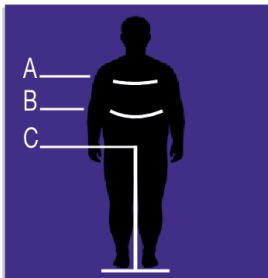

NANOTECH

Unisex chef jacket with buttons and back in Air Plus

SKU: 2026003P

Categories: [Jackets](#)

ADDITIONAL INFORMATION

Size	s, m, l, xl, xxl, xxxl, xxxxl
Color	Bordeaux Piping
Gender	Unisex
Composition	100% Cotton - Bordeaux Piping

UNISEX SIZES

	XS	S	M	L	XL	XXL	XXXL	XXXXL
A	80	88	96	104	112	120	128	136
B	70	78	86	94	102	110	118	126
C	75	78	81	83	83	83	83	83

WOMAN SIZES

	XS	S	M	L	XL	XXL	XXXL	XXXXL
A	82	90	98	106	114	122	130	138
B	72	80	88	96	104	112	120	128

BIG SIZES

	5XL	6XL	7XL
A	140	150	160
B	150	160	170
C	83	83	83

KID SIZES

	XS	S	M	L
A	76/80	82/86	88/92	94/98
B	62	68	74	80

SIZES CHART - CONVERSIONE TAGLIE

	XS	S	M	L	XL	XXL	XXXL	XXXXL
I	38 - 40	42 - 44	46 - 48	50 - 52	54 - 56	58 - 60	62 - 64	66 - 68
F	34 - 36 (0)	38 - 40 (1)	42 - 44 (2)	46 - 48 (3)	50 - 52 (4)	54 - 56 (5)	58 - 60 (6)	62 - 64 (7)
DE	32 - 34	36 - 38	40 - 42	44 - 46	48 - 50	52 - 54	56 - 58	60 - 62
UK	28 - 30	32 - 34	36 - 38	40 - 42	44 - 46	48 - 50	52 - 54	56 - 58