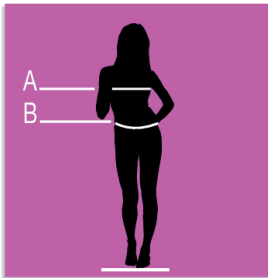

NANOTECH

Unisex chef jacket with buttons and back in Air Plus

SKU: 2026003P

Categories: [Jackets](#)

ADDITIONAL INFORMATION

Size	s, m, l, xl, xxl, xxxl, xxxxl
Color	Bordeaux Piping
Gender	Unisex
Composition	100% Cotton - Bordeaux Piping

UNISEX SIZES

	XS	S	M	L	XL	XXL	XXXL	XXXXL
A	80	88	96	104	112	120	128	136
B	70	78	86	94	102	110	118	126
C	75	78	81	83	83	83	83	83

WOMAN SIZES

	XS	S	M	L	XL	XXL	XXXL	XXXXL
A	82	90	98	106	114	122	130	138
B	72	80	88	96	104	112	120	128

BIG SIZES

	5XL	6XL	7XL
A	140	150	160
B	150	160	170
C	83	83	83

KID SIZES

	XS	S	M	L
A	76/80	82/86	88/92	94/98
B	62	68	74	80

SIZES CHART - CONVERSIONE TAGLIE

	XS	S	M	L	XL	XXL	XXXL	XXXXL
I	38 - 40	42 - 44	46 - 48	50 - 52	54 - 56	58 - 60	62 - 64	66 - 68
F	34 - 36 (0)	38 - 40 (1)	42 - 44 (2)	46 - 48 (3)	50 - 52 (4)	54 - 56 (5)	58 - 60 (6)	62 - 64 (7)
DE	32 - 34	36 - 38	40 - 42	44 - 46	48 - 50	52 - 54	56 - 58	60 - 62
UK	28 - 30	32 - 34	36 - 38	40 - 42	44 - 46	48 - 50	52 - 54	56 - 58