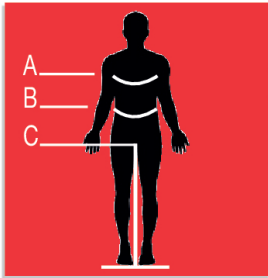

## NECK

Neck 38x105 cm

SKU: 7004005C

Categories: [Neck](#)

## ADDITIONAL INFORMATION

<b>Color</b>	Royal
<b>Composition</b>	65% Polyester – 35% Cotton – Royal

## UNISEX SIZES

	XS	S	M	L	XL	XXL	XXXL	XXXXL
A	80	88	96	104	112	120	128	136
B	70	78	86	94	102	110	118	126
C	75	78	81	83	83	83	83	83

## WOMAN SIZES

	XS	S	M	L	XL	XXL	XXXL	XXXXL
A	82	90	98	106	114	122	130	138
B	72	80	88	96	104	112	120	128