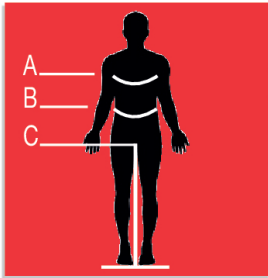

NECK

Neck 38x105 cm

SKU: 7004009C

Categories: [Neck](#)

ADDITIONAL INFORMATION

Color	Brown
Composition	65% Polyester – 35% Cotton – Brown

UNISEX SIZES

	XS	S	M	L	XL	XXL	XXXL	XXXXL
A	80	88	96	104	112	120	128	136
B	70	78	86	94	102	110	118	126
C	75	78	81	83	83	83	83	83

WOMAN SIZES

	XS	S	M	L	XL	XXL	XXXL	XXXXL
A	82	90	98	106	114	122	130	138
B	72	80	88	96	104	112	120	128

BIG SIZES

	5XL	6XL	7XL
A	140	150	160
B	150	160	170
C	83	83	83

KID SIZES

	XS	S	M	L
A	76/80	82/86	88/92	94/98
B	62	68	74	80

SIZES CHART - CONVERSIONE TAGLIE

	XS	S	M	L	XL	XXL	XXXL	XXXXL
I	38 - 40	42 - 44	46 - 48	50 - 52	54 - 56	58 - 60	62 - 64	66 - 68
F	34 - 36 (0)	38 - 40 (1)	42 - 44 (2)	46 - 48 (3)	50 - 52 (4)	54 - 56 (5)	58 - 60 (6)	62 - 64 (7)
DE	32 - 34	36 - 38	40 - 42	44 - 46	48 - 50	52 - 54	56 - 58	60 - 62
UK	28 - 30	32 - 34	36 - 38	40 - 42	44 - 46	48 - 50	52 - 54	56 - 58