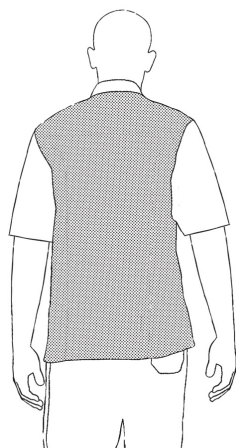

OTTAVIO MM

Unisex chef jacket with press buttons, short sleeves and back in Air Plus

SKU: 2065016E

Categories: [Jackets](#)

ADDITIONAL INFORMATION

Size	s, m, l, xl, xxl, xxxl, xxxxl
Color	Convoy
Gender	Unisex
Composition	100% Microfiber - Convoy

UNISEX SIZES

	XS	S	M	L	XL	XXL	XXXL	XXXXL
A	80	88	96	104	112	120	128	136
B	70	78	86	94	102	110	118	126
C	75	78	81	83	83	83	83	83

WOMAN SIZES

	XS	S	M	L	XL	XXL	XXXL	XXXXL
A	82	90	98	106	114	122	130	138
B	72	80	88	96	104	112	120	128

BIG SIZES

	5XL	6XL	7XL
A	140	150	160
B	150	160	170
C	83	83	83

KID SIZES

	XS	S	M	L
A	76/80	82/86	88/92	94/98
B	62	68	74	80

SIZES CHART - CONVERSIONE TAGLIE

	XS	S	M	L	XL	XXL	XXXL	XXXXL
I	38 - 40	42 - 44	46 - 48	50 - 52	54 - 56	58 - 60	62 - 64	66 - 68
F	34 - 36 (0)	38 - 40 (1)	42 - 44 (2)	46 - 48 (3)	50 - 52 (4)	54 - 56 (5)	58 - 60 (6)	62 - 64 (7)
DE	32 - 34	36 - 38	40 - 42	44 - 46	48 - 50	52 - 54	56 - 58	60 - 62
UK	28 - 30	32 - 34	36 - 38	40 - 42	44 - 46	48 - 50	52 - 54	56 - 58