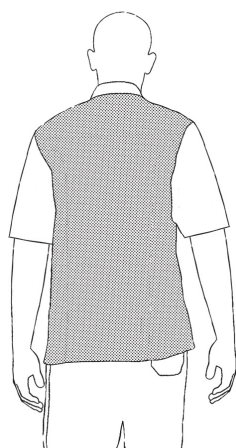

## OTTAVIO MM

Unisex chef jacket with press buttons, short sleeves and back in Air Plus

**SKU:** 2065016E

**Categories:** [Jackets](#)

### ADDITIONAL INFORMATION

<b>Size</b>	s, m, l, xl, xxl, xxxl, xxxxl
<b>Color</b>	Convoy
<b>Gender</b>	Unisex
<b>Composition</b>	100% Microfiber - Convoy