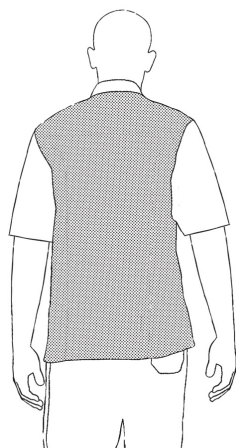

OTTAVIO MM

Unisex chef jacket with press buttons, short sleeves and back in Air Plus

SKU: 2065070F

Categories: [Jackets](#)

ADDITIONAL INFORMATION

Size	s, m, l, xl, xxl, xxxl, xxxxl
Color	Jeans
Gender	Unisex
Composition	60% Cotton - 40% Polyester - Jeans

UNISEX SIZES

	XS	S	M	L	XL	XXL	XXXL	XXXXL
A	80	88	96	104	112	120	128	136
B	70	78	86	94	102	110	118	126
C	75	78	81	83	83	83	83	83

WOMAN SIZES

	XS	S	M	L	XL	XXL	XXXL	XXXXL
A	82	90	98	106	114	122	130	138
B	72	80	88	96	104	112	120	128

BIG SIZES

	5XL	6XL	7XL
A	140	150	160
B	150	160	170
C	83	83	83

KID SIZES

	XS	S	M	L
A	76/80	82/86	88/92	94/98
B	62	68	74	80

SIZES CHART - CONVERSIONE TAGLIE

	XS	S	M	L	XL	XXL	XXXL	XXXXL
I	38 - 40	42 - 44	46 - 48	50 - 52	54 - 56	58 - 60	62 - 64	66 - 68
F	34 - 36 (0)	38 - 40 (1)	42 - 44 (2)	46 - 48 (3)	50 - 52 (4)	54 - 56 (5)	58 - 60 (6)	62 - 64 (7)
DE	32 - 34	36 - 38	40 - 42	44 - 46	48 - 50	52 - 54	56 - 58	60 - 62
UK	28 - 30	32 - 34	36 - 38	40 - 42	44 - 46	48 - 50	52 - 54	56 - 58