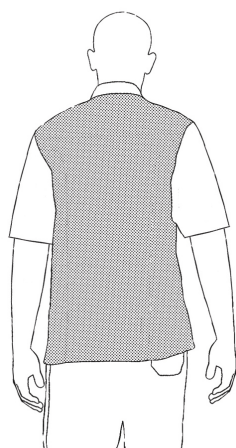

OTTAVIO MM

Unisex chef jacket with press buttons, short sleeves and back in Air Plus

SKU: 2065070F

Categories: [Jackets](#)

ADDITIONAL INFORMATION

Size	s, m, l, xl, xxl, xxxl, xxxxl
Color	Jeans
Gender	Unisex
Composition	60% Cotton - 40% Polyester - Jeans

UNISEX SIZES

	XS	S	M	L	XL	XXL	XXXL	XXXXL
A	80	88	96	104	112	120	128	136
B	70	78	86	94	102	110	118	126
C	75	78	81	83	83	83	83	83

WOMAN SIZES

	XS	S	M	L	XL	XXL	XXXL	XXXXL
A	82	90	98	106	114	122	130	138
B	72	80	88	96	104	112	120	128

BIG SIZES

	5XL	6XL	7XL
A	140	150	160
B	150	160	170
C	83	83	83

KID SIZES

	XS	S	M	L
A	76/80	82/86	88/92	94/98
B	62	68	74	80

SIZES CHART - CONVERSIONE TAGLIE

	XS	S	M	L	XL	XXL	XXXL	XXXXL
I	38 - 40	42 - 44	46 - 48	50 - 52	54 - 56	58 - 60	62 - 64	66 - 68
F	34 - 36 (0)	38 - 40 (1)	42 - 44 (2)	46 - 48 (3)	50 - 52 (4)	54 - 56 (5)	58 - 60 (6)	62 - 64 (7)
DE	32 - 34	36 - 38	40 - 42	44 - 46	48 - 50	52 - 54	56 - 58	60 - 62
UK	28 - 30	32 - 34	36 - 38	40 - 42	44 - 46	48 - 50	52 - 54	56 - 58