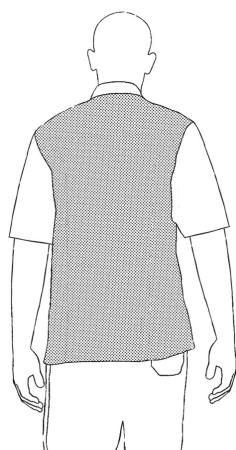

## OTTAVIO MM

Unisex chef jacket with press buttons, short sleeves and back in Air Plus

**SKU:** 2065006E

**Categories:** [Jackets](#)