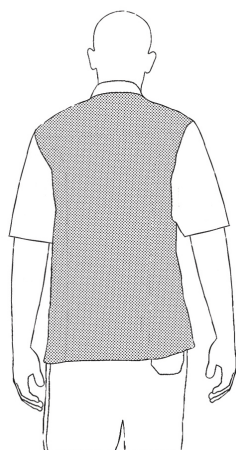

OTTAVIO MM

Unisex chef jacket with press buttons, short sleeves and back in Air Plus

SKU: 2065001C

Categories: [Jackets](#)

ADDITIONAL INFORMATION

Size	s, m, l, xl, xxl, xxxl, xxxxl
Color	White
Gender	Unisex
Composition	65% Polyester - 35% Cotton - White

UNISEX SIZES

	XS	S	M	L	XL	XXL	XXXL	XXXXL
A	80	88	96	104	112	120	128	136
B	70	78	86	94	102	110	118	126
C	75	78	81	83	83	83	83	83

WOMAN SIZES

	XS	S	M	L	XL	XXL	XXXL	XXXXL
A	82	90	98	106	114	122	130	138
B	72	80	88	96	104	112	120	128

BIG SIZES

	5XL	6XL	7XL
A	140	150	160
B	150	160	170
C	83	83	83

KID SIZES

	XS	S	M	L
A	76/80	82/86	88/92	94/98
B	62	68	74	80

SIZES CHART - CONVERSIONE TAGLIE

	XS	S	M	L	XL	XXL	XXXL	XXXXL
I	38 - 40	42 - 44	46 - 48	50 - 52	54 - 56	58 - 60	62 - 64	66 - 68
F	34 - 36 (0)	38 - 40 (1)	42 - 44 (2)	46 - 48 (3)	50 - 52 (4)	54 - 56 (5)	58 - 60 (6)	62 - 64 (7)
DE	32 - 34	36 - 38	40 - 42	44 - 46	48 - 50	52 - 54	56 - 58	60 - 62
UK	28 - 30	32 - 34	36 - 38	40 - 42	44 - 46	48 - 50	52 - 54	56 - 58