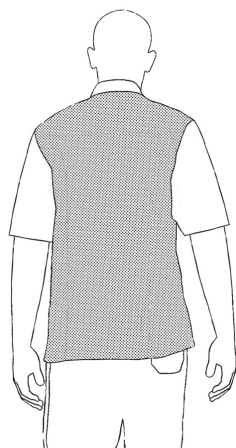

OTTAVIO MM

Unisex chef jacket with press buttons, short sleeves and back in Air Plus

SKU: 2065001E

Categories: [Jackets](#)

ADDITIONAL INFORMATION

Size	s, m, l, xl, xxl, xxxl, xxxxl
Color	White
Gender	Unisex
Composition	100% Microfiber - White

UNISEX SIZES

	XS	S	M	L	XL	XXL	XXXL	XXXXL
A	80	88	96	104	112	120	128	136
B	70	78	86	94	102	110	118	126
C	75	78	81	83	83	83	83	83

WOMAN SIZES

	XS	S	M	L	XL	XXL	XXXL	XXXXL
A	82	90	98	106	114	122	130	138
B	72	80	88	96	104	112	120	128

BIG SIZES

	5XL	6XL	7XL
A	140	150	160
B	150	160	170
C	83	83	83

KID SIZES

	XS	S	M	L
A	76/80	82/86	88/92	94/98
B	62	68	74	80

SIZES CHART - CONVERSIONE TAGLIE

	XS	S	M	L	XL	XXL	XXXL	XXXXL
I	38 - 40	42 - 44	46 - 48	50 - 52	54 - 56	58 - 60	62 - 64	66 - 68
F	34 - 36 (0)	38 - 40 (1)	42 - 44 (2)	46 - 48 (3)	50 - 52 (4)	54 - 56 (5)	58 - 60 (6)	62 - 64 (7)
DE	32 - 34	36 - 38	40 - 42	44 - 46	48 - 50	52 - 54	56 - 58	60 - 62
UK	28 - 30	32 - 34	36 - 38	40 - 42	44 - 46	48 - 50	52 - 54	56 - 58