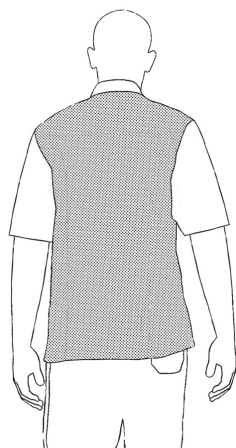

## OTTAVIO MM

Unisex chef jacket with press buttons, short sleeves and back in Air Plus

**SKU:** 2065001E

**Categories:** [Jackets](#)