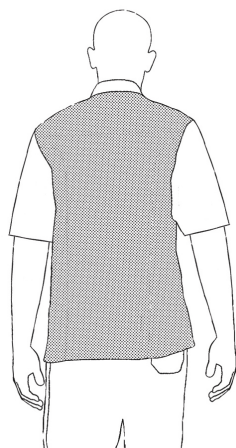

OTTAVIO MM

Unisex chef jacket with press buttons, short sleeves and back in Air Plus

SKU: 2065002E

Categories: [Jackets](#)

ADDITIONAL INFORMATION

Size	s, m, l, xl, xxl, xxxl, xxxxl
Color	Black
Gender	Unisex
Composition	100% Microfiber - Black

UNISEX SIZES

	XS	S	M	L	XL	XXL	XXXL	XXXXL
A	80	88	96	104	112	120	128	136
B	70	78	86	94	102	110	118	126
C	75	78	81	83	83	83	83	83

WOMAN SIZES

	XS	S	M	L	XL	XXL	XXXL	XXXXL
A	82	90	98	106	114	122	130	138
B	72	80	88	96	104	112	120	128

BIG SIZES

	5XL	6XL	7XL
A	140	150	160
B	150	160	170
C	83	83	83

KID SIZES

	XS	S	M	L
A	76/80	82/86	88/92	94/98
B	62	68	74	80

SIZES CHART - CONVERSIONE TAGLIE

	XS	S	M	L	XL	XXL	XXXL	XXXXL
I	38 - 40	42 - 44	46 - 48	50 - 52	54 - 56	58 - 60	62 - 64	66 - 68
F	34 - 36 (0)	38 - 40 (1)	42 - 44 (2)	46 - 48 (3)	50 - 52 (4)	54 - 56 (5)	58 - 60 (6)	62 - 64 (7)
DE	32 - 34	36 - 38	40 - 42	44 - 46	48 - 50	52 - 54	56 - 58	60 - 62
UK	28 - 30	32 - 34	36 - 38	40 - 42	44 - 46	48 - 50	52 - 54	56 - 58