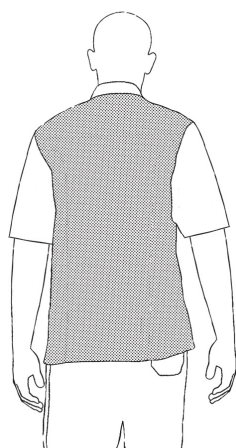

OTTAVIO MM

Unisex chef jacket with press buttons, short sleeves and back in Air Plus

SKU: 2065002E

Categories: [Jackets](#)

ADDITIONAL INFORMATION

Size	l, m, s, xl, xxl, xxxl, xxxxl
Color	Black
Gender	Unisex
Composition	100% Microfiber - Black

UNISEX SIZES

	XS	S	M	L	XL	XXL	XXXL	XXXXL
A	80	88	96	104	112	120	128	136
B	70	78	86	94	102	110	118	126
C	75	78	81	83	83	83	83	83

WOMAN SIZES

	XS	S	M	L	XL	XXL	XXXL	XXXXL
A	82	90	98	106	114	122	130	138
B	72	80	88	96	104	112	120	128

BIG SIZES

	5XL	6XL	7XL
A	140	150	160
B	150	160	170
C	83	83	83

KID SIZES

	XS	S	M	L
A	76/80	82/86	88/92	94/98
B	62	68	74	80

SIZES CHART - CONVERSIONE TAGLIE

	XS	S	M	L	XL	XXL	XXXL	XXXXL
I	38 - 40	42 - 44	46 - 48	50 - 52	54 - 56	58 - 60	62 - 64	66 - 68
F	34 - 36 (0)	38 - 40 (1)	42 - 44 (2)	46 - 48 (3)	50 - 52 (4)	54 - 56 (5)	58 - 60 (6)	62 - 64 (7)
DE	32 - 34	36 - 38	40 - 42	44 - 46	48 - 50	52 - 54	56 - 58	60 - 62
UK	28 - 30	32 - 34	36 - 38	40 - 42	44 - 46	48 - 50	52 - 54	56 - 58