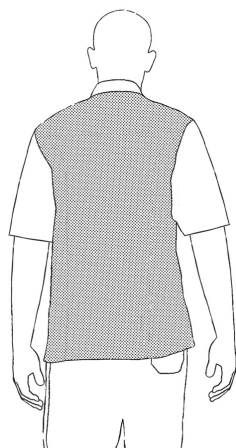

## OTTAVIO MM

Unisex chef jacket with press buttons, short sleeves and back in Air Plus

**SKU:** 2065002E

**Categories:** [Jackets](#)