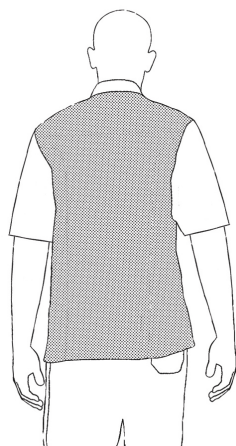

OTTAVIO MM

Unisex chef jacket with press buttons, short sleeves and back in Air Plus

SKU: 2065146E

Categories: [Jackets](#)

ADDITIONAL INFORMATION

Size	s, m, l, xl, xxl, xxxl, xxxxl
Fantasy	Dogs & Cats
Gender	Unisex
Composition	100%Microfiber - Dogs & Cats

UNISEX SIZES

	XS	S	M	L	XL	XXL	XXXL	XXXXL
A	80	88	96	104	112	120	128	136
B	70	78	86	94	102	110	118	126
C	75	78	81	83	83	83	83	83

WOMAN SIZES

	XS	S	M	L	XL	XXL	XXXL	XXXXL
A	82	90	98	106	114	122	130	138
B	72	80	88	96	104	112	120	128

BIG SIZES

	5XL	6XL	7XL
A	140	150	160
B	150	160	170
C	83	83	83

KID SIZES

	XS	S	M	L
A	76/80	82/86	88/92	94/98
B	62	68	74	80

SIZES CHART - CONVERSIONE TAGLIE

	XS	S	M	L	XL	XXL	XXXL	XXXXL
I	38 - 40	42 - 44	46 - 48	50 - 52	54 - 56	58 - 60	62 - 64	66 - 68
F	34 - 36 (0)	38 - 40 (1)	42 - 44 (2)	46 - 48 (3)	50 - 52 (4)	54 - 56 (5)	58 - 60 (6)	62 - 64 (7)
DE	32 - 34	36 - 38	40 - 42	44 - 46	48 - 50	52 - 54	56 - 58	60 - 62
UK	28 - 30	32 - 34	36 - 38	40 - 42	44 - 46	48 - 50	52 - 54	56 - 58