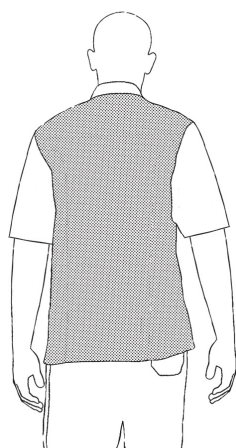

## OTTAVIO MM

Unisex chef jacket with press buttons, short sleeves and back in Air Plus

**SKU:** 2065146E

**Categories:** [Jackets](#)