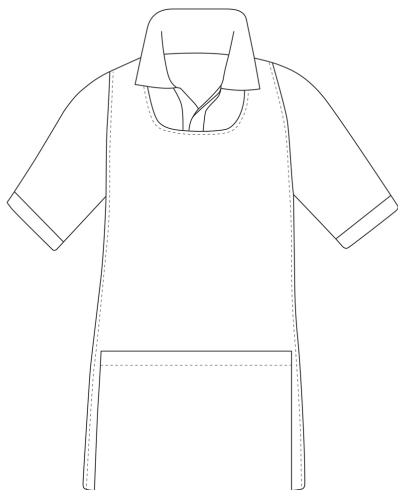

## PONCHO

Poncho with pocket. One size

**SKU:** 6500001A

**Categories:** [Poncho](#)

## ADDITIONAL INFORMATION

<b>Color</b>	White
<b>Composition</b>	100% Cotton - White