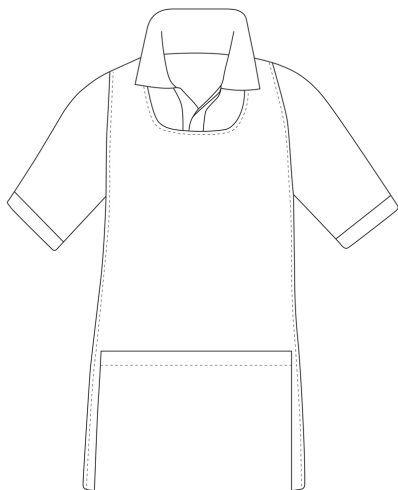

PONCHO

Poncho with pocket. One size

SKU: 6500001A

Categories: [Poncho](#)

ADDITIONAL INFORMATION

Color	White
Composition	100% Cotton - White

UNISEX SIZES

	XS	S	M	L	XL	XXL	XXXL	XXXXL
A	80	88	96	104	112	120	128	136
B	70	78	86	94	102	110	118	126
C	75	78	81	83	83	83	83	83

WOMAN SIZES

	XS	S	M	L	XL	XXL	XXXL	XXXXL
A	82	90	98	106	114	122	130	138
B	72	80	88	96	104	112	120	128

BIG SIZES

	5XL	6XL	7XL
A	140	150	160
B	150	160	170
C	83	83	83

KID SIZES

	XS	S	M	L
A	76/80	82/86	88/92	94/98
B	62	68	74	80

SIZES CHART - CONVERSIONE TAGLIE

	XS	S	M	L	XL	XXL	XXXL	XXXXL
I	38 - 40	42 - 44	46 - 48	50 - 52	54 - 56	58 - 60	62 - 64	66 - 68
F	34 - 36 (0)	38 - 40 (1)	42 - 44 (2)	46 - 48 (3)	50 - 52 (4)	54 - 56 (5)	58 - 60 (6)	62 - 64 (7)
DE	32 - 34	36 - 38	40 - 42	44 - 46	48 - 50	52 - 54	56 - 58	60 - 62
UK	28 - 30	32 - 34	36 - 38	40 - 42	44 - 46	48 - 50	52 - 54	56 - 58