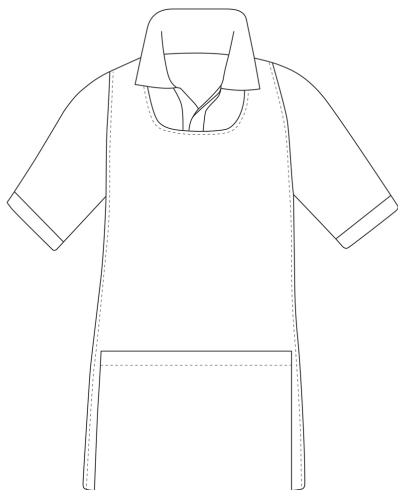

PONCHO

Poncho with pocket. One size

SKU: 6500011A

Categories: [Poncho](#)

ADDITIONAL INFORMATION

Color	Light blue
Composition	100% Cotton - Light blue

UNISEX SIZES

	XS	S	M	L	XL	XXL	XXXL	XXXXL
A	80	88	96	104	112	120	128	136
B	70	78	86	94	102	110	118	126
C	75	78	81	83	83	83	83	83

WOMAN SIZES

	XS	S	M	L	XL	XXL	XXXL	XXXXL
A	82	90	98	106	114	122	130	138
B	72	80	88	96	104	112	120	128

BIG SIZES

	5XL	6XL	7XL
A	140	150	160
B	150	160	170
C	83	83	83

KID SIZES

	XS	S	M	L
A	76/80	82/86	88/92	94/98
B	62	68	74	80

SIZES CHART - CONVERSIONE TAGLIE

	XS	S	M	L	XL	XXL	XXXL	XXXXL
I	38 - 40	42 - 44	46 - 48	50 - 52	54 - 56	58 - 60	62 - 64	66 - 68
F	34 - 36 (0)	38 - 40 (1)	42 - 44 (2)	46 - 48 (3)	50 - 52 (4)	54 - 56 (5)	58 - 60 (6)	62 - 64 (7)
DE	32 - 34	36 - 38	40 - 42	44 - 46	48 - 50	52 - 54	56 - 58	60 - 62
UK	28 - 30	32 - 34	36 - 38	40 - 42	44 - 46	48 - 50	52 - 54	56 - 58