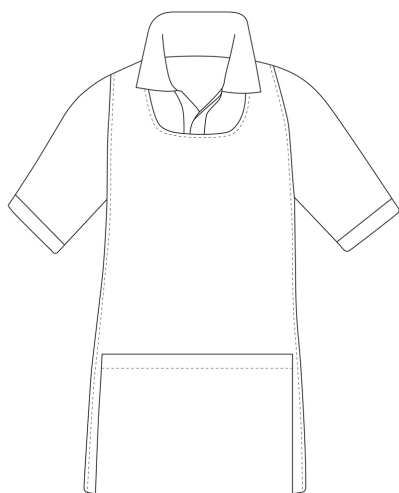

## PONCHO

Poncho with pocket. One size

**SKU:** 6500011A

**Categories:** [Poncho](#)

## ADDITIONAL INFORMATION

<b>Color</b>	Light blue
<b>Composition</b>	100% Cotton - Light blue