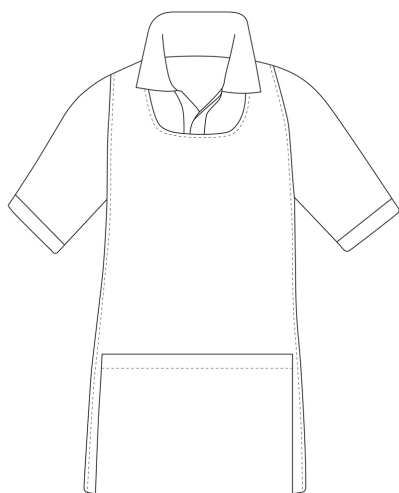

PONCHO

Poncho with pocket. One size

SKU: 6500011A

Categories: [Poncho](#)

ADDITIONAL INFORMATION

Color	Light blue
Composition	100% Cotton - Light blue

UNISEX SIZES

	XS	S	M	L	XL	XXL	XXXL	XXXXL
A	80	88	96	104	112	120	128	136
B	70	78	86	94	102	110	118	126
C	75	78	81	83	83	83	83	83

WOMAN SIZES

	XS	S	M	L	XL	XXL	XXXL	XXXXL
A	82	90	98	106	114	122	130	138
B	72	80	88	96	104	112	120	128

BIG SIZES

	5XL	6XL	7XL
A	140	150	160
B	150	160	170
C	83	83	83

KID SIZES

	XS	S	M	L
A	76/80	82/86	88/92	94/98
B	62	68	74	80

SIZES CHART - CONVERSIONE TAGLIE

	XS	S	M	L	XL	XXL	XXXL	XXXXL
I	38 - 40	42 - 44	46 - 48	50 - 52	54 - 56	58 - 60	62 - 64	66 - 68
F	34 - 36 (0)	38 - 40 (1)	42 - 44 (2)	46 - 48 (3)	50 - 52 (4)	54 - 56 (5)	58 - 60 (6)	62 - 64 (7)
DE	32 - 34	36 - 38	40 - 42	44 - 46	48 - 50	52 - 54	56 - 58	60 - 62
UK	28 - 30	32 - 34	36 - 38	40 - 42	44 - 46	48 - 50	52 - 54	56 - 58