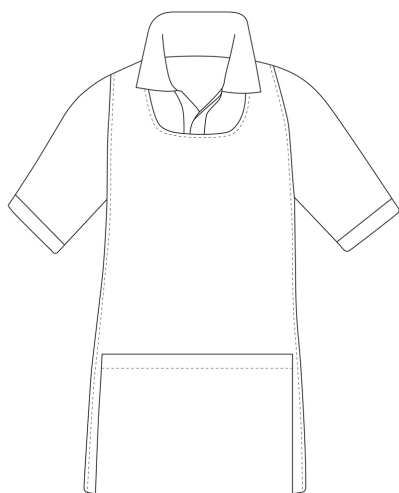

PONCHO

Poncho with pocket. One size

SKU: 6500067C

Categories: [Poncho](#)

ADDITIONAL INFORMATION

Color	Grey mix
Composition	65% Polyester - 35% Cotton - Grey mix

UNISEX SIZES

	XS	S	M	L	XL	XXL	XXXL	XXXXL
A	80	88	96	104	112	120	128	136
B	70	78	86	94	102	110	118	126
C	75	78	81	83	83	83	83	83

WOMAN SIZES

	XS	S	M	L	XL	XXL	XXXL	XXXXL
A	82	90	98	106	114	122	130	138
B	72	80	88	96	104	112	120	128

BIG SIZES

	5XL	6XL	7XL
A	140	150	160
B	150	160	170
C	83	83	83

KID SIZES

	XS	S	M	L
A	76/80	82/86	88/92	94/98
B	62	68	74	80

SIZES CHART - CONVERSIONE TAGLIE

	XS	S	M	L	XL	XXL	XXXL	XXXXL
I	38 - 40	42 - 44	46 - 48	50 - 52	54 - 56	58 - 60	62 - 64	66 - 68
F	34 - 36 (0)	38 - 40 (1)	42 - 44 (2)	46 - 48 (3)	50 - 52 (4)	54 - 56 (5)	58 - 60 (6)	62 - 64 (7)
DE	32 - 34	36 - 38	40 - 42	44 - 46	48 - 50	52 - 54	56 - 58	60 - 62
UK	28 - 30	32 - 34	36 - 38	40 - 42	44 - 46	48 - 50	52 - 54	56 - 58