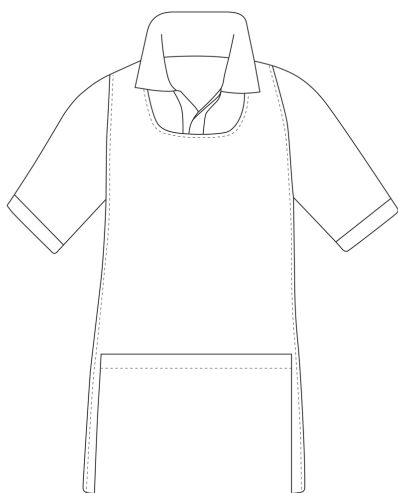

PONCHO

Poncho with pocket. One size

SKU: 6500067C

Categories: [Poncho](#)

ADDITIONAL INFORMATION

Color	Grey mix
Composition	65% Polyester - 35% Cotton - Grey mix

UNISEX SIZES

	XS	S	M	L	XL	XXL	XXXL	XXXXL
A	80	88	96	104	112	120	128	136
B	70	78	86	94	102	110	118	126
C	75	78	81	83	83	83	83	83

WOMAN SIZES

	XS	S	M	L	XL	XXL	XXXL	XXXXL
A	82	90	98	106	114	122	130	138
B	72	80	88	96	104	112	120	128

BIG SIZES

	5XL	6XL	7XL
A	140	150	160
B	150	160	170
C	83	83	83

KID SIZES

	XS	S	M	L
A	76/80	82/86	88/92	94/98
B	62	68	74	80

SIZES CHART - CONVERSIONE TAGLIE

	XS	S	M	L	XL	XXL	XXXL	XXXXL
I	38 - 40	42 - 44	46 - 48	50 - 52	54 - 56	58 - 60	62 - 64	66 - 68
F	34 - 36 (0)	38 - 40 (1)	42 - 44 (2)	46 - 48 (3)	50 - 52 (4)	54 - 56 (5)	58 - 60 (6)	62 - 64 (7)
DE	32 - 34	36 - 38	40 - 42	44 - 46	48 - 50	52 - 54	56 - 58	60 - 62
UK	28 - 30	32 - 34	36 - 38	40 - 42	44 - 46	48 - 50	52 - 54	56 - 58