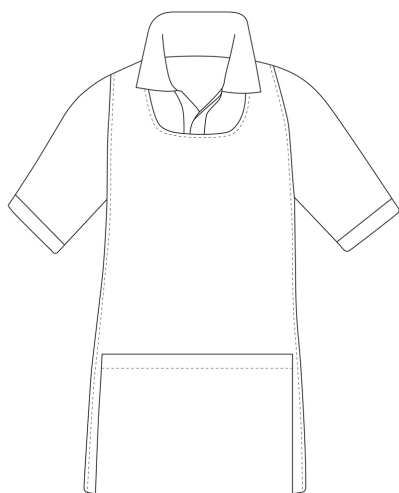

## PONCHO

Poncho with pocket. One size

SKU: 6500070F

Categories: [Poncho](#)