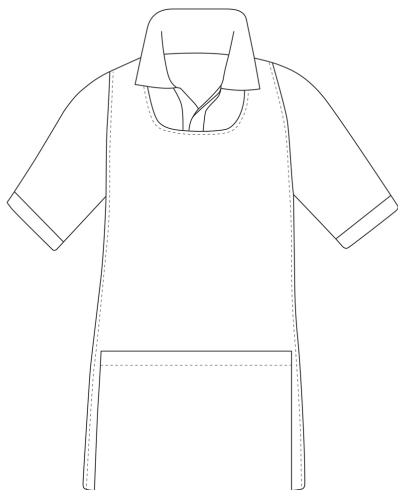

PONCHO

Poncho with pocket. One size

SKU: 6500070F

Categories: [Poncho](#)

ADDITIONAL INFORMATION

Color	Jeans
Composition	60% Cotton - 40% Polyester - Jeans

UNISEX SIZES

	XS	S	M	L	XL	XXL	XXXL	XXXXL
A	80	88	96	104	112	120	128	136
B	70	78	86	94	102	110	118	126
C	75	78	81	83	83	83	83	83

WOMAN SIZES

	XS	S	M	L	XL	XXL	XXXL	XXXXL
A	82	90	98	106	114	122	130	138
B	72	80	88	96	104	112	120	128

BIG SIZES

	5XL	6XL	7XL
A	140	150	160
B	150	160	170
C	83	83	83

KID SIZES

	XS	S	M	L
A	76/80	82/86	88/92	94/98
B	62	68	74	80

SIZES CHART - CONVERSIONE TAGLIE

	XS	S	M	L	XL	XXL	XXXL	XXXXL
I	38 - 40	42 - 44	46 - 48	50 - 52	54 - 56	58 - 60	62 - 64	66 - 68
F	34 - 36 (0)	38 - 40 (1)	42 - 44 (2)	46 - 48 (3)	50 - 52 (4)	54 - 56 (5)	58 - 60 (6)	62 - 64 (7)
DE	32 - 34	36 - 38	40 - 42	44 - 46	48 - 50	52 - 54	56 - 58	60 - 62
UK	28 - 30	32 - 34	36 - 38	40 - 42	44 - 46	48 - 50	52 - 54	56 - 58