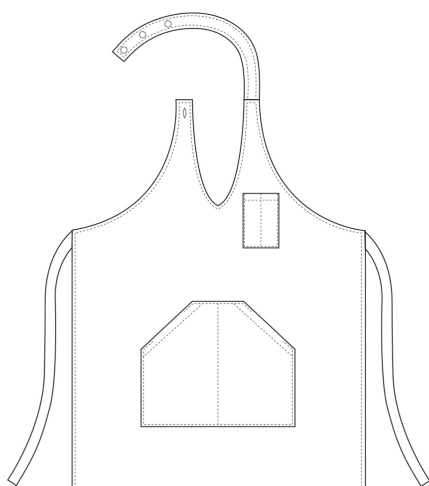

PUB

Pub 60x70 with pocket and heart pocket

SKU: 6112002C

Categories: [Pub](#)

ADDITIONAL INFORMATION

Color	Black
Composition	65% Polyester - 35% Cotton - Black

UNISEX SIZES

	XS	S	M	L	XL	XXL	XXXL	XXXXL
A	80	88	96	104	112	120	128	136
B	70	78	86	94	102	110	118	126
C	75	78	81	83	83	83	83	83

WOMAN SIZES

	XS	S	M	L	XL	XXL	XXXL	XXXXL
A	82	90	98	106	114	122	130	138
B	72	80	88	96	104	112	120	128

BIG SIZES

	5XL	6XL	7XL
A	140	150	160
B	150	160	170
C	83	83	83

KID SIZES

	XS	S	M	L
A	76/80	82/86	88/92	94/98
B	62	68	74	80

SIZES CHART - CONVERSIONE TAGLIE

	XS	S	M	L	XL	XXL	XXXL	XXXXL
I	38 - 40	42 - 44	46 - 48	50 - 52	54 - 56	58 - 60	62 - 64	66 - 68
F	34 - 36 (0)	38 - 40 (1)	42 - 44 (2)	46 - 48 (3)	50 - 52 (4)	54 - 56 (5)	58 - 60 (6)	62 - 64 (7)
DE	32 - 34	36 - 38	40 - 42	44 - 46	48 - 50	52 - 54	56 - 58	60 - 62
UK	28 - 30	32 - 34	36 - 38	40 - 42	44 - 46	48 - 50	52 - 54	56 - 58