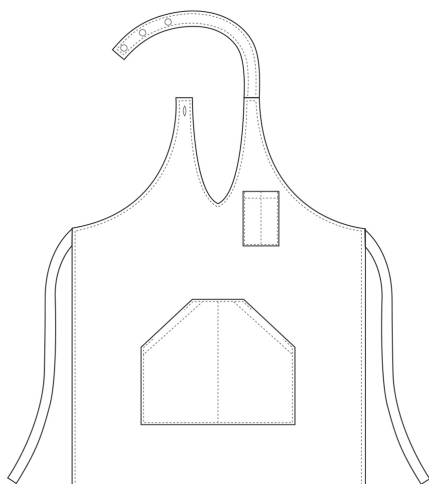

PUB

Pub 60x70 with pocket and heart pocket

SKU: 6112003C

Categories: [Pub](#)

ADDITIONAL INFORMATION

Color

Bordeaux

Composition

65% Polyester - 35% Cotton - Bordeaux

UNISEX SIZES

	XS	S	M	L	XL	XXL	XXXL	XXXXL
A	80	88	96	104	112	120	128	136
B	70	78	86	94	102	110	118	126
C	75	78	81	83	83	83	83	83

WOMAN SIZES

	XS	S	M	L	XL	XXL	XXXL	XXXXL
A	82	90	98	106	114	122	130	138
B	72	80	88	96	104	112	120	128

BIG SIZES

	5XL	6XL	7XL
A	140	150	160
B	150	160	170
C	83	83	83

KID SIZES

	XS	S	M	L
A	76/80	82/86	88/92	94/98
B	62	68	74	80

SIZES CHART - CONVERSIONE TAGLIE

	XS	S	M	L	XL	XXL	XXXL	XXXXL
I	38 - 40	42 - 44	46 - 48	50 - 52	54 - 56	58 - 60	62 - 64	66 - 68
F	34 - 36 (0)	38 - 40 (1)	42 - 44 (2)	46 - 48 (3)	50 - 52 (4)	54 - 56 (5)	58 - 60 (6)	62 - 64 (7)
DE	32 - 34	36 - 38	40 - 42	44 - 46	48 - 50	52 - 54	56 - 58	60 - 62
UK	28 - 30	32 - 34	36 - 38	40 - 42	44 - 46	48 - 50	52 - 54	56 - 58