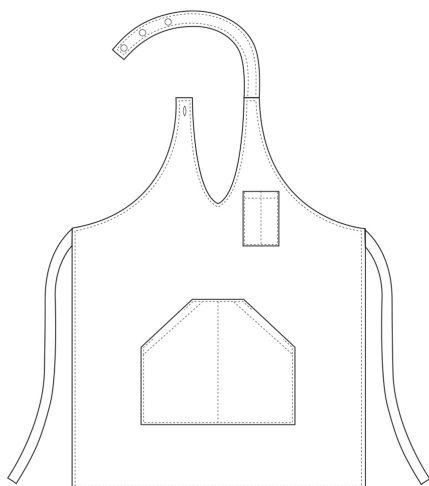

PUB

Pub 60x70 with pocket and heart pocket

SKU: 6112067C

Categories: [Pub](#)

ADDITIONAL INFORMATION

Color

Grey mix

Composition

65% Polyester - 35% Cotton - Grey mix

UNISEX SIZES

	XS	S	M	L	XL	XXL	XXXL	XXXXL
A	80	88	96	104	112	120	128	136
B	70	78	86	94	102	110	118	126
C	75	78	81	83	83	83	83	83

WOMAN SIZES

	XS	S	M	L	XL	XXL	XXXL	XXXXL
A	82	90	98	106	114	122	130	138
B	72	80	88	96	104	112	120	128

BIG SIZES

	5XL	6XL	7XL
A	140	150	160
B	150	160	170
C	83	83	83

KID SIZES

	XS	S	M	L
A	76/80	82/86	88/92	94/98
B	62	68	74	80

SIZES CHART - CONVERSIONE TAGLIE

	XS	S	M	L	XL	XXL	XXXL	XXXXL
I	38 - 40	42 - 44	46 - 48	50 - 52	54 - 56	58 - 60	62 - 64	66 - 68
F	34 - 36 (0)	38 - 40 (1)	42 - 44 (2)	46 - 48 (3)	50 - 52 (4)	54 - 56 (5)	58 - 60 (6)	62 - 64 (7)
DE	32 - 34	36 - 38	40 - 42	44 - 46	48 - 50	52 - 54	56 - 58	60 - 62
UK	28 - 30	32 - 34	36 - 38	40 - 42	44 - 46	48 - 50	52 - 54	56 - 58