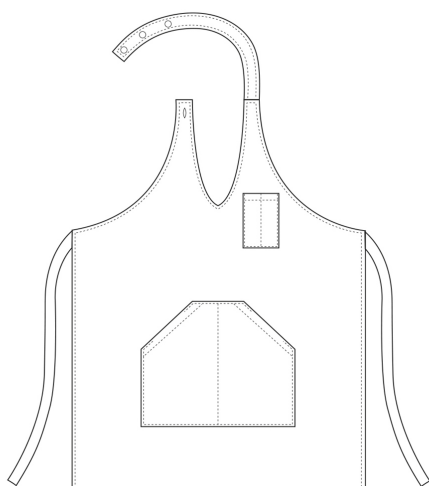

PUB

Pub 60x70 with pocket and heart pocket

SKU: 6112070F

Categories: [Pub](#)

ADDITIONAL INFORMATION

Color

Jeans

Composition

60% Cotton - 40% Polyester - Jeans

UNISEX SIZES

	XS	S	M	L	XL	XXL	XXXL	XXXXL
A	80	88	96	104	112	120	128	136
B	70	78	86	94	102	110	118	126
C	75	78	81	83	83	83	83	83

WOMAN SIZES

	XS	S	M	L	XL	XXL	XXXL	XXXXL
A	82	90	98	106	114	122	130	138
B	72	80	88	96	104	112	120	128

BIG SIZES

	5XL	6XL	7XL
A	140	150	160
B	150	160	170
C	83	83	83

KID SIZES

	XS	S	M	L
A	76/80	82/86	88/92	94/98
B	62	68	74	80

SIZES CHART - CONVERSIONE TAGLIE

	XS	S	M	L	XL	XXL	XXXL	XXXXL
I	38 - 40	42 - 44	46 - 48	50 - 52	54 - 56	58 - 60	62 - 64	66 - 68
F	34 - 36 (0)	38 - 40 (1)	42 - 44 (2)	46 - 48 (3)	50 - 52 (4)	54 - 56 (5)	58 - 60 (6)	62 - 64 (7)
DE	32 - 34	36 - 38	40 - 42	44 - 46	48 - 50	52 - 54	56 - 58	60 - 62
UK	28 - 30	32 - 34	36 - 38	40 - 42	44 - 46	48 - 50	52 - 54	56 - 58