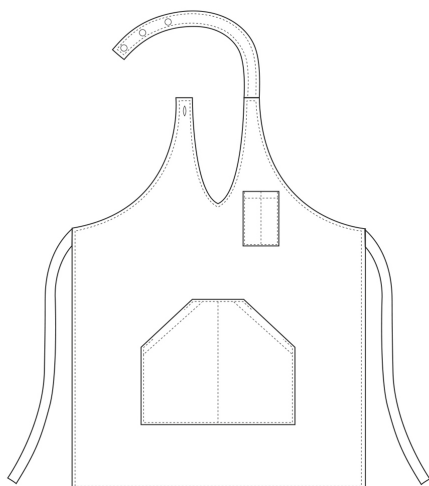

PUB

Pub 60x70 with pocket and heart pocket

SKU: 6112070F

Categories: [Pub](#)

ADDITIONAL INFORMATION

Color	Jeans
Composition	60% Cotton - 40% Polyester - Jeans

UNISEX SIZES

	XS	S	M	L	XL	XXL	XXXL	XXXXL
A	80	88	96	104	112	120	128	136
B	70	78	86	94	102	110	118	126
C	75	78	81	83	83	83	83	83

WOMAN SIZES

	XS	S	M	L	XL	XXL	XXXL	XXXXL
A	82	90	98	106	114	122	130	138
B	72	80	88	96	104	112	120	128

BIG SIZES

	5XL	6XL	7XL
A	140	150	160
B	150	160	170
C	83	83	83

KID SIZES

	XS	S	M	L
A	76/80	82/86	88/92	94/98
B	62	68	74	80

SIZES CHART - CONVERSIONE TAGLIE

	XS	S	M	L	XL	XXL	XXXL	XXXXL
I	38 - 40	42 - 44	46 - 48	50 - 52	54 - 56	58 - 60	62 - 64	66 - 68
F	34 - 36 (0)	38 - 40 (1)	42 - 44 (2)	46 - 48 (3)	50 - 52 (4)	54 - 56 (5)	58 - 60 (6)	62 - 64 (7)
DE	32 - 34	36 - 38	40 - 42	44 - 46	48 - 50	52 - 54	56 - 58	60 - 62
UK	28 - 30	32 - 34	36 - 38	40 - 42	44 - 46	48 - 50	52 - 54	56 - 58