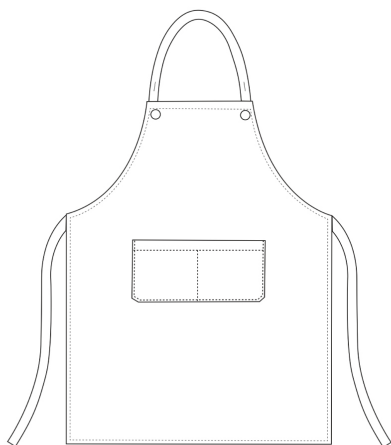

## ROCK

Rock apron with pocket and strong buttons 90x70 cm

SKU: 6113009F

Categories: [Rock](#)