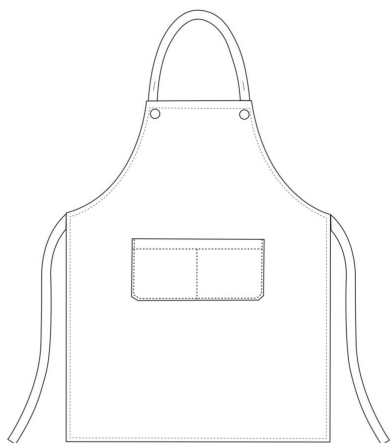

## ROCK

Rock apron with pocket and strong buttons 90x70 cm made in eco-leather

**SKU:** 6113009U  
**Categories:** [Rock](#)