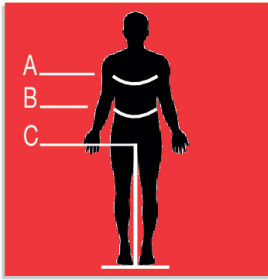

## SHORT BIP APRON

Short Bip Apron with pocket 70x70 cm

**SKU:** 6000067C

**Categories:** [Short Bip Apron](#)

### ADDITIONAL INFORMATION

<b>Color</b>	Grey mix
<b>Gender</b>	Woman
<b>Composition</b>	65% Polyester – 35% Cotton – Grey mix

## UNISEX SIZES

	XS	S	M	L	XL	XXL	XXXL	XXXXL
A	80	88	96	104	112	120	128	136
B	70	78	86	94	102	110	118	126
C	75	78	81	83	83	83	83	83

## WOMAN SIZES

	XS	S	M	L	XL	XXL	XXXL	XXXXL
A	82	90	98	106	114	122	130	138
B	72	80	88	96	104	112	120	128