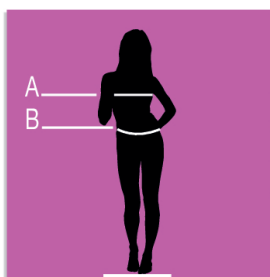

## ADDITIONAL INFORMATION

<b>Fantasy</b>	Square
<b>Gender</b>	Woman
<b>Composition</b>	100% Cotton - Square

## UNISEX SIZES

	XS	S	M	L	XL	XXL	XXXL	XXXXL
A	80	88	96	104	112	120	128	136
B	70	78	86	94	102	110	118	126
C	75	78	81	83	83	83	83	83

## WOMAN SIZES

	XS	S	M	L	XL	XXL	XXXL	XXXXL
A	82	90	98	106	114	122	130	138
B	72	80	88	96	104	112	120	128

## BIG SIZES

	5XL	6XL	7XL
A	140	150	160
B	150	160	170
C	83	83	83