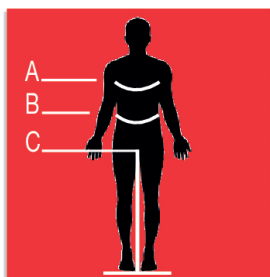

## ADDITIONAL INFORMATION

<b>Fantasy</b>	Square
<b>Gender</b>	Woman
<b>Composition</b>	100% Cotton - Square

## UNISEX SIZES

	XS	S	M	L	XL	XXL	XXXL	XXXXL
A	80	88	96	104	112	120	128	136
B	70	78	86	94	102	110	118	126
C	75	78	81	83	83	83	83	83

## WOMAN SIZES

	XS	S	M	L	XL	XXL	XXXL	XXXXL
A	82	90	98	106	114	122	130	138
B	72	80	88	96	104	112	120	128

## SIZES CHART - CONVERSIONE TAGLIE

	XS	S	M	L	XL	XXL	XXXL	XXXXL
I	38 - 40	42 - 44	46 - 48	50 - 52	54 - 56	58 - 60	62 - 64	66 - 68
F	34 - 36 (0)	38 - 40 (1)	42 - 44 (2)	46 - 48 (3)	50 - 52 (4)	54 - 56 (5)	58 - 60 (6)	62 - 64 (7)
DE	32 - 34	36 - 38	40 - 42	44 - 46	48 - 50	52 - 54	56 - 58	60 - 62
UK	28 - 30	32 - 34	36 - 38	40 - 42	44 - 46	48 - 50	52 - 54	56 - 58