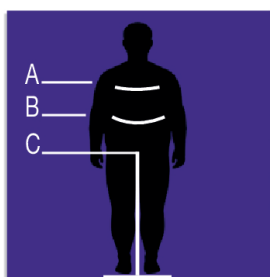

## ADDITIONAL INFORMATION

<b>Fantasy</b>	Square
<b>Gender</b>	Woman
<b>Composition</b>	100% Cotton - Square

## UNISEX SIZES

	XS	S	M	L	XL	XXL	XXXL	XXXXL
A	80	88	96	104	112	120	128	136
B	70	78	86	94	102	110	118	126
C	75	78	81	83	83	83	83	83

## WOMAN SIZES

	XS	S	M	L	XL	XXL	XXXL	XXXXL
A	82	90	98	106	114	122	130	138
B	72	80	88	96	104	112	120	128

## BIG SIZES

	5XL	6XL	7XL
A	140	150	160
B	150	160	170
C	83	83	83