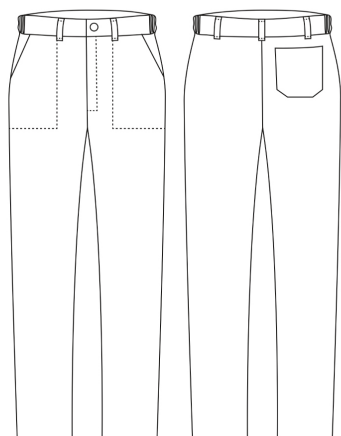

## SLIM FIT

Unisex slim fit trousers with zip

**SKU:** 3511001A

**Categories:** [Slim Fit](#)

## ADDITIONAL INFORMATION

<b>Size</b>	s, m, l, xl, xxl
<b>Color</b>	White
<b>Gender</b>	Unisex
<b>Composition</b>	100% Cotton

## UNISEX SIZES

	XS	S	M	L	XL	XXL	XXXL	XXXXL
A	80	88	96	104	112	120	128	136
B	70	78	86	94	102	110	118	126
C	75	78	81	83	83	83	83	83

## SIZES CHART - CONVERSIONE TAGLIE

	XS	S	M	L	XL	XXL	XXXL	XXXXL
I	38 - 40	42 - 44	46 - 48	50 - 52	54 - 56	58 - 60	62 - 64	66 - 68
F	34 - 36 (0)	38 - 40 (1)	42 - 44 (2)	46 - 48 (3)	50 - 52 (4)	54 - 56 (5)	58 - 60 (6)	62 - 64 (7)
DE	32 - 34	36 - 38	40 - 42	44 - 46	48 - 50	52 - 54	56 - 58	60 - 62
UK	28 - 30	32 - 34	36 - 38	40 - 42	44 - 46	48 - 50	52 - 54	56 - 58