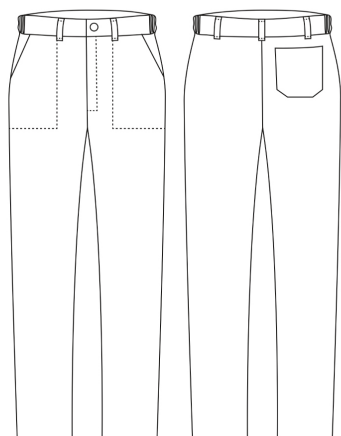

SLIM FIT

Unisex slim fit trousers with zip

SKU: 3511001A

Categories: [Slim Fit](#)

ADDITIONAL INFORMATION

Size	s, m, l, xl, xxl
Color	White
Gender	Unisex
Composition	100% Cotton

UNISEX SIZES

	XS	S	M	L	XL	XXL	XXXL	XXXXL
A	80	88	96	104	112	120	128	136
B	70	78	86	94	102	110	118	126
C	75	78	81	83	83	83	83	83

WOMAN SIZES

	XS	S	M	L	XL	XXL	XXXL	XXXXL
A	82	90	98	106	114	122	130	138
B	72	80	88	96	104	112	120	128

BIG SIZES

	5XL	6XL	7XL
A	140	150	160
B	150	160	170
C	83	83	83

KID SIZES

	XS	S	M	L
A	76/80	82/86	88/92	94/98
B	62	68	74	80

SIZES CHART - CONVERSIONE TAGLIE

	XS	S	M	L	XL	XXL	XXXL	XXXXL
I	38 - 40	42 - 44	46 - 48	50 - 52	54 - 56	58 - 60	62 - 64	66 - 68
F	34 - 36 (0)	38 - 40 (1)	42 - 44 (2)	46 - 48 (3)	50 - 52 (4)	54 - 56 (5)	58 - 60 (6)	62 - 64 (7)
DE	32 - 34	36 - 38	40 - 42	44 - 46	48 - 50	52 - 54	56 - 58	60 - 62
UK	28 - 30	32 - 34	36 - 38	40 - 42	44 - 46	48 - 50	52 - 54	56 - 58