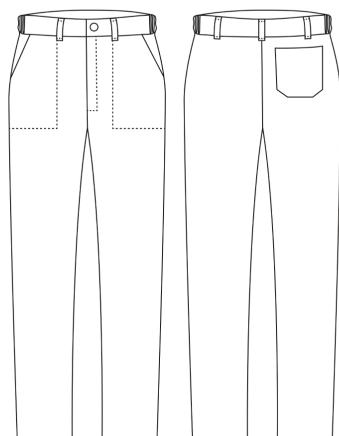

SLIM FIT

Unisex slim fit trousers with zip

SKU: 3511002C

Categories: [Slim Fit](#)

ADDITIONAL INFORMATION

Size	s, m, l, xl, xxl
Color	Black
Gender	Unisex
Composition	65% Polyester - 35% Cotton - Black

UNISEX SIZES

	XS	S	M	L	XL	XXL	XXXL	XXXXL
A	80	88	96	104	112	120	128	136
B	70	78	86	94	102	110	118	126
C	75	78	81	83	83	83	83	83

WOMAN SIZES

	XS	S	M	L	XL	XXL	XXXL	XXXXL
A	82	90	98	106	114	122	130	138
B	72	80	88	96	104	112	120	128

BIG SIZES

	5XL	6XL	7XL
A	140	150	160
B	150	160	170
C	83	83	83

KID SIZES

	XS	S	M	L
A	76/80	82/86	88/92	94/98
B	62	68	74	80

SIZES CHART - CONVERSIONE TAGLIE

	XS	S	M	L	XL	XXL	XXXL	XXXXL
I	38 - 40	42 - 44	46 - 48	50 - 52	54 - 56	58 - 60	62 - 64	66 - 68
F	34 - 36 (0)	38 - 40 (1)	42 - 44 (2)	46 - 48 (3)	50 - 52 (4)	54 - 56 (5)	58 - 60 (6)	62 - 64 (7)
DE	32 - 34	36 - 38	40 - 42	44 - 46	48 - 50	52 - 54	56 - 58	60 - 62
UK	28 - 30	32 - 34	36 - 38	40 - 42	44 - 46	48 - 50	52 - 54	56 - 58