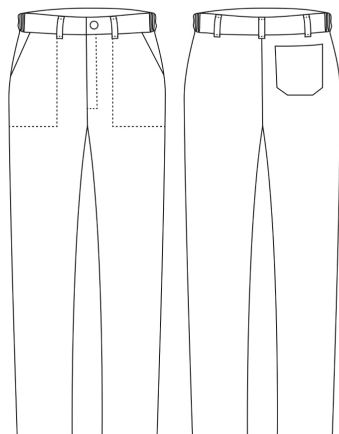

SLIM FIT

Unisex slim fit trousers with zip

SKU: 3511002C

Categories: [Slim Fit](#)

ADDITIONAL INFORMATION

Size	s, m, l, xl, xxl
Color	Black
Gender	Unisex
Composition	65% Polyester - 35% Cotton - Black

UNISEX SIZES

	XS	S	M	L	XL	XXL	XXXL	XXXXL
A	80	88	96	104	112	120	128	136
B	70	78	86	94	102	110	118	126
C	75	78	81	83	83	83	83	83

WOMAN SIZES

	XS	S	M	L	XL	XXL	XXXL	XXXXL
A	82	90	98	106	114	122	130	138
B	72	80	88	96	104	112	120	128

BIG SIZES

	5XL	6XL	7XL
A	140	150	160
B	150	160	170
C	83	83	83

KID SIZES

	XS	S	M	L
A	76/80	82/86	88/92	94/98
B	62	68	74	80

SIZES CHART - CONVERSIONE TAGLIE

	XS	S	M	L	XL	XXL	XXXL	XXXXL
I	38 - 40	42 - 44	46 - 48	50 - 52	54 - 56	58 - 60	62 - 64	66 - 68
F	34 - 36 (0)	38 - 40 (1)	42 - 44 (2)	46 - 48 (3)	50 - 52 (4)	54 - 56 (5)	58 - 60 (6)	62 - 64 (7)
DE	32 - 34	36 - 38	40 - 42	44 - 46	48 - 50	52 - 54	56 - 58	60 - 62
UK	28 - 30	32 - 34	36 - 38	40 - 42	44 - 46	48 - 50	52 - 54	56 - 58